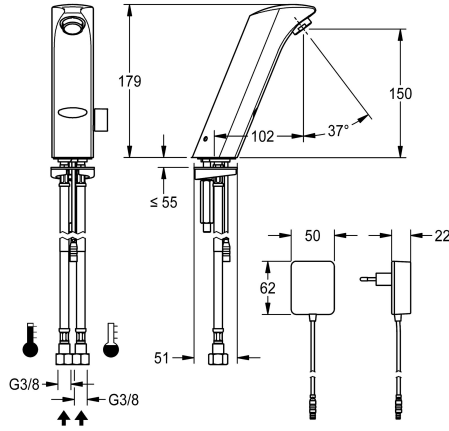

## KWC PROTRONIC-S Miscelatore elettronico da bordo lavabo

Modell-Linie: PROTRONIC-S | PRTRS0009  
Rubinetterie per bagni | Rubinetterie elettroniche

### KWC-No.

**2030025078**

Miscelatore opto-elettronico per installazione a parete PROTRONIC-S, alimentazione a corrente con trasformatore indipendente 230 V a.c., per la connessione ad acqua fredda e acqua calda, orpo in