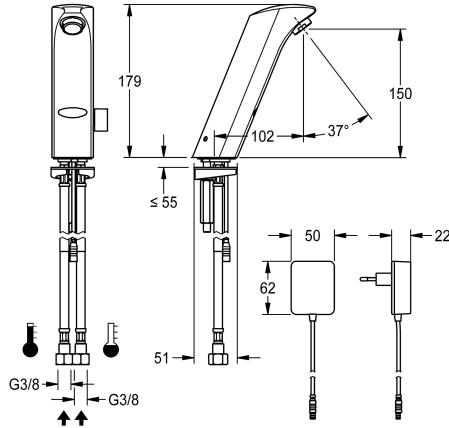

## KWC PROTRONIC-S Miscelatore elettronico da bordo lavabo

Modell-Linie: PROTRONIC-S | PRTRS0009  
Rubinetterie per bagni | Rubinetterie elettroniche

### KWC-No.

**2030025078**

Miscelatore opto-elettronico per installazione a parete PROTRONIC-S, alimentazione a corrente con trasformatore indipendente 230 V a.c., per la connessione ad acqua fredda e acqua calda, orpo in

ottone cromato. Con leva di selezione temperatura asportabile. Sostituisce l'articolo 2000067776, AQUA132