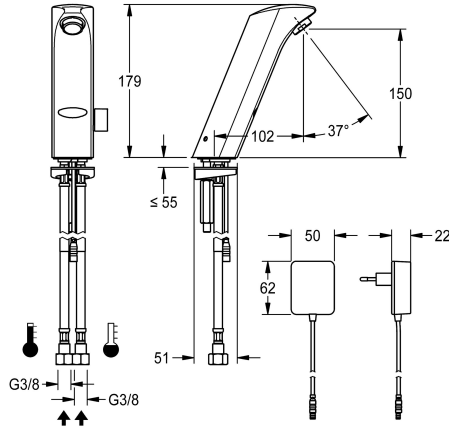

KWC PROTRONIC-S Elektronische wastafelmengkraan

Modell-Linie: PROTRONIC-S | PRTRS0009
Kranen | Elektronische kranen

KWC-No.

2030025078

PROTRONIC-S elektronische wastafelmengkraan DN 15, opto-elektronisch gestuurd, afhankelijk van elektriciteitsnet, geluidsklasse I, met perlator en geïntegreerde debietregelaar, voor

aansluiting op warm en koud water, messing gepolijst verchroomd. Met hendel voor temperatuurinstelling en ombouwset voor verborgen menginrichting, adapter met EU-connector, 230 V AC.

Technical Data

ATT-WS-BACKFLOWPREVENTER
Debiet koud water
Debiet warm water
Standaard instelling hygiënespoeling
Standaard looptijd
Drukloos
met filter
Werkingsprincipe
Hygiënespoeling
Diameter nominaal
Inlaat omvang
Vergrendelmechanisme
Materiaal montage
Minimum dynamische druk
Type menging
Parametrisatie
ATT-WS-POPUWASTESET
Voedingsspanning
Spanningsaansluiting
ATT-WS-POWTYPE
IP bescherming
ATT-WS-ROSETTES
Veiligheidsuitschakeling
Geluidsisolatie
uitloop
Lengte uitloop

Ja
0.07 l/s
0.07 l/s
NOT-ACTIVATED
60 Seconden
Neen
Ja
Elektronisch zelfsluitend
Ja
DN 15
G3-8
TOP-NONCERAMIC
Messing
1 bar
Ja
Afstandsbediening
Neen
230 V AC
Van onderkant
TRANSFORMER
IP55 / 22
Neen
Ja
Neen
vast
102 mm