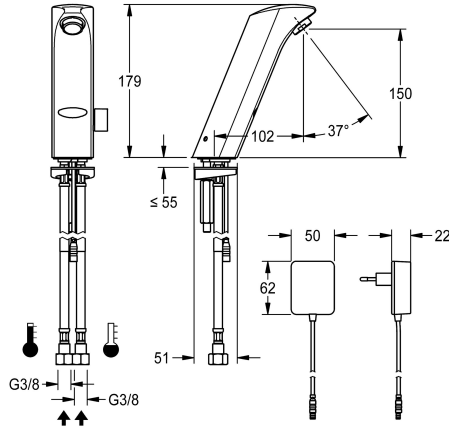

### KWC-No.

**2030025078**

Sterowana optoelektronicznie armatura umywalkowa PROTRONIC-S DN 15 z regulacją temperatury. I klasa głośności. Podłączenie do wody ciepłej i zimnej. W komplecie zaślepka maskująca dostęp do mieszacza. Zasilanie w energię elektryczną

za pomocą wtyczkowego zasilacza sieciowego 230 V AC. Obudowa wykonana w całości z metalu. Korpus mosiężny polerowany, powłoka chromowana.