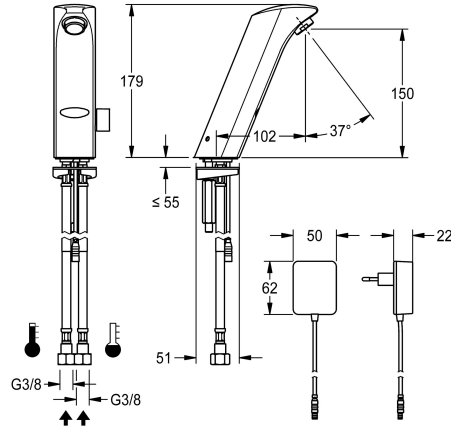

KWC PROTRONIC-S

Electronic pillar mixer with plug-in power supply unit

Modell-Linie: PROTRONIC-S | PRTRS0009

Kranar | Elektroniska kranar

KWC-No.

2030025078

PROTRONIC-S nätmatad tvättställsblandare med beröringsfri drift, DN 15 med luftare och integrerad flödeskontroll, för anslutning till varm- och kallvattenförsörjning, polerad förkromad mässing. Med