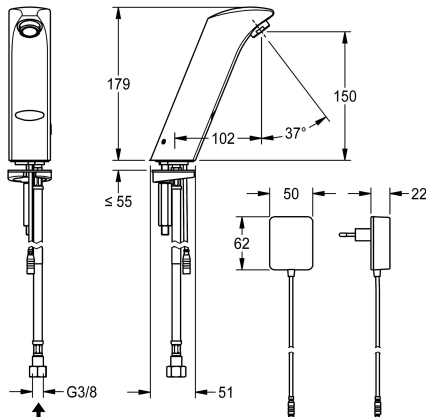

### KWC-No.

**2030025088**

PROTRONIC-S optoelektronicky řízená umyvadlová baterie DN 15, armaturová skupina I, s regulátorem proudu vody s integrovaným regulátorem

průtoku, k připojení na smíchanou teplou nebo na studenou vodu, leštěná chromovaná mosaz. Síťový zdroj s EU zástrčkou, 230 V AC.