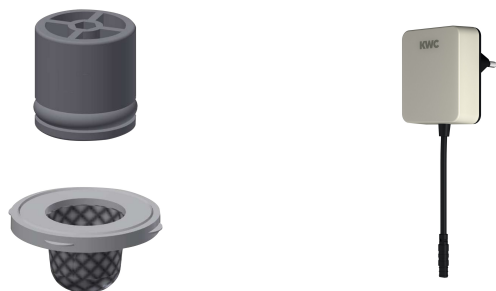

2030043814
ACEX9010

Ersatzteile

Luftsprudler 6,0 l/min

2000104691
ASXX1015

PROTRONIC-S Funktionseinheit

2000105833
EPRTRS0028

Verschlussstopfen blau/rot

2000109500
EPRTR0031

Anschlusschlauch, G3/8 x M8x1

2000109491
EPRTR0029

KWC PROTRONIC-S Elektronik-Standventil mit Steckernetzteil

Modell-Linie: **PROTRONIC-S | PRTRS0011**
Wascharmaturen | Elektronische Armaturen

Ersatzteilset