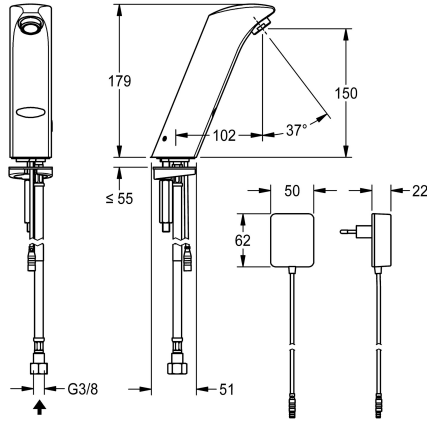

KWC PROTRONIC-S Elektronik-Standventil mit Steckernetzteil

Modell-Linie: PROTRONIC-S | PRTRS0011
Wascharmaturen | Elektronische Armaturen

KWC-Nr.

2030025088

PROTRONIC-S netzabhängige, opto-elektronisch gesteuerte Waschtischarmatur DN 15, Armaturengruppe I, mit Luftsprudler mit integriertem Durchflussmengenregler. Zum Anschluss an

vorgemischtes Warmwasser oder Kaltwasser. Messing poliert verchromt, Steckernetzteil mit EU Anschluss, 230 V AC.

Technische Daten

mit Rückflussverhinderer
Berechnungsdurchfluss Trinkwasser
Voreinstellung Hygienespülung
Voreinstellung Fließzeit
Drucklos
mit Filter
Funktionsprinzip
Hygienespülung
Nennweite
Anschlussgröße
Schließmechanismus
Material Armatur
Mindestfließdruck
Art der Mischung
Parametrierung
Zugstangen-Ablaufgarnitur
Anschlussspannung
Position des Elektroanschlusses
Art der Spannungsversorgung
Schutzart IP
mit Rosetten/Abdeckplatte
Sicherheitsabschaltung
Schallschutz
Auslauf
Ausladung des Auslaufs
Oberflächenbehandlung

nein
0,1 l/s
nicht aktiviert
60 Sekunden
nein
ja
elektronisch selbstschließend
ja
DN 15
G 3/8
Oberteil nicht keramisch
Messing
1 bar
nein
Fernbedienung
nein
230 V AC
von unten
Transformator
IP55 / 22
nein
ja
nein
fest
102 mm
verchromt

KWC PROTRONIC-S Elektronik-Standventil mit Steckernetzteil

Modell-Linie: **PROTRONIC-S | PRTRS0011**
Wascharmaturen | Elektronische Armaturen

Oberflächenveredelung Armatur	poliert
Temperaturanschlag	nein
Thermische Desinfektion	nein
mit Trafo/Netzteil	ja
Art der Montage	Armaturenbohrung
Art der Bedienung	Sensorbetätigung
Typ des Sensors	opto-elektronischer Sensor
Art der Wascharmatur	Standarmatur
Volumenstrom bei 3 bar	0.1 l/s
Wasseranschluss	Schlauch (Verschraubung)
Akzentfarbe	ohne
Grundfarbe	Chromoptik (glänzend)
teamNumber	812417