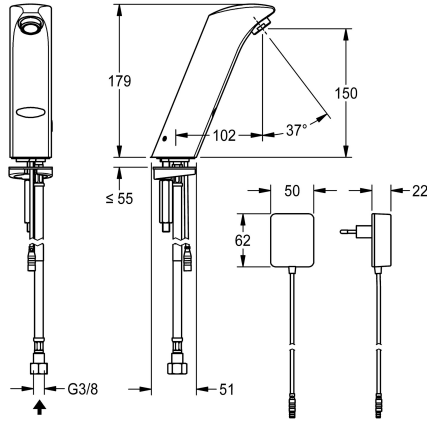

## KWC PROTRONIC-S Válvula de tubo vertical con sistema electrónico

Modell-Linie: **PROTRONIC-S | PRTRS0011**  
Griferías de lavabo | Grifos electrónicos

**KWC-No.**

**2030025088**

Grifo para lavabo con control optoelectrónico y conexión a la red PROTRONIC-S DN 15, grupo de grifería I, con aireador y control de flujo integrado. Para conexión a agua caliente premezclada o a

agua fría. Latón cromado y pulido, adaptador de red con conexión europea, 230 V CA.

**Datos técnicos**

ATT-WS-BACKFLOWPREVENTER	No
Cálculo del caudal de agua fría	0.1 l/s
Programación de descarga	NOT-ACTIVATED
Programación de descarga	60 Segundos
Sin presión	No
con filtro	Si
Mecanismo de activación	ELECTRONIX-C
ATT-WS-HYGIENE-FLUSH	Si
Diámetro de entrada	DN 15
Diámetro de entrada	G3-8
Mecanismo de cierre	TOP-NONCERAMIC
Material	Latón
Presión de caudal mínimo	1 bar
Mezcla	No
Parametrización	Telemando
ATT-WS-POPUPWASTESET	No
Conexión de alimentación	230 V AC
Conexión de energía	Desde la parte inferior
ATT-WS-POWTYPE	TRANSFORMER
Sistema de protección de propiedad	IP55 / 22
ATT-WS-ROSETTES	No
Apagado de seguridad	Si
Insonorización	No
caño	Fijado
Vaciado del desagüe	102 mm
Tratamiento de la superficie	Cromado

## KWC PROTRONIC-S

Válvula de tubo vertical con sistema electrónico

Modell-Linie: PROTRONIC-S | PRTRS0011

Griferías de lavabo | Grifos electrónicos

Acabado de la superficie de montaje	brillo
ATT-WS-TEMPERATURELIMIT	No
Desinfección térmica	No
ATT-WS-TRANSFORMER	Si
Tipo de montaje	TAPHOLE
Tipo de operación	Funcionamiento del sensor
Tipo de sensor	sensor opto electrónico
Tipo de grifo	PILLAR-TAB
Caudal volumétrico a 3 bar	0.1 l/s
Conexión de agua	HOSE
Color acento	sin
Color primario	Aspecto cromado (brillante)