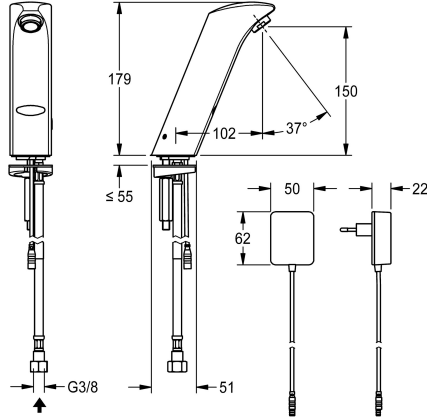

KWC PROTRONIC-S Kosketusvapaa pesuallashana

Modell-Linie: PROTRONIC-S | PRTRS0011

Hanat | Elektroniset hanat

KWC-No.

2030025088

PROTRONIC-S verkkovirtaan kytkettävä kosketusvapaa pesuallashana, DN 15. Poresuuttimella ja integroidulla virtauksensäätimellä, esisekoitettuun lämpimään tai kylmään

Esi-asennettu virtausaika

Paineistettu

suodattimella

Toiminnallinen periaate

ATT-WS-HYGIENE-FLUSH

Nimellinen halkaisija

Sisääntuloaukon koko

Lukitusmekanismi

Pohjasta

TRANSFORMER

IP55 / 22

Ei

Kyllä

Ei

Kiinnitetty

102 mm