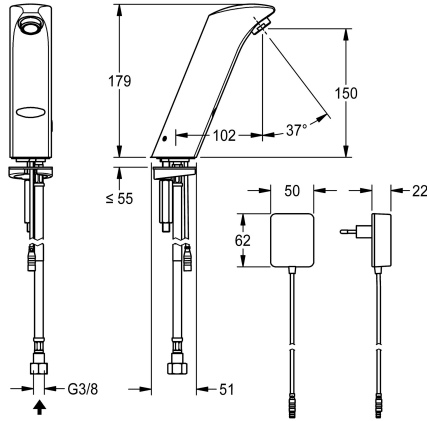

KWC PROTRONIC-S

Robinet électronique pour montage sur plage

Modell-Linie: PROTRONIC-S | PRTRS0011

Robinetteries | Robinets électroniques

KWC-No.

2030025088

PROTRONIC-S Robinet pour lavabo branché sur secteur, DN 15, groupe de bruit I, avec mousseur avec régulateur de débit intégré, pour le raccordement à l'eau chaude et à l'eau froide, corps

entièrement en laiton poli chromé. Avec levier de sélection de la température et kit de conversion pour mécanisme mélangeur dissimulé, bloc d'alimentation avec prise mâle EU, 230 V C.A.

Données techniques

Diamètre intérieur

DN 15

Taille de l'alimentation

G3-8

Mécanisme de fermeture

TOP-NONCERAMIC

Matière de l'installation

Laiton