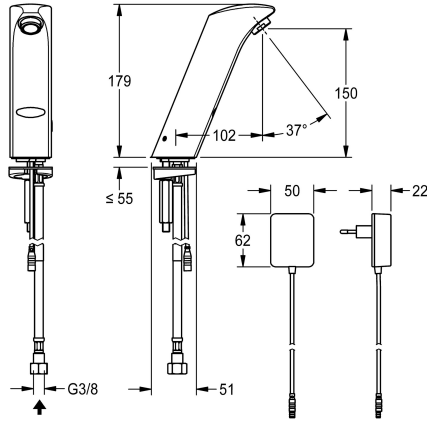

KWC PROTRONIC-S Rubinetto elettronico da bordo lavabo

Modell-Linie: PROTRONIC-S | PRTRS0011
Rubinetterie per bagni | Rubinetterie elettroniche

KWC-No.

2030025088

Rubinetto opto-elettronico per installazione a bordo lavabo PROTRONIC-S, alimentazione a corrente con trasformatore indipendente 230 V a.c., per la connessione ad acqua fredda o pre-

miscelata, corpo in ottone cromato. Sostituisce l'articolo 2000067778, AQUA133

Dati tecnici

| |
|---|
| ATT-WS-BACKFLOWPREVENTER |
| Calcolo volume d'erogazione dell'acqua fredda |
| Disinfezione termica regolata ex fabbrica |
| Durata erogazione regolata ex fabbrica |
| De-pressurizzato |
| con filtro |
| Principio di funzionamento |
| ATT-WS-HYGIENE-FLUSH |
| Diametro mandata |
| Dimensione mandata |
| Meccanismo di bloccaggio |
| Materiale connessioni |
| Pressione portata minima |
| Tipologia della miscelazione |
| Parametrizzazione |
| ATT-WS-POPUPWASTESET |
| Connessione dell'alimentazione elettrica |
| Posizione della connessione elettrica |
| ATT-WS-POWTYPE |
| Sistema protettivo IP |
| ATT-WS-ROSETTES |
| Interruzione di sicurezza |
| Isolamento sonoro |
| bocca |
| Proiezione bocca |
| Finitura della superficie |

KWC PROTRONIC-S Rubinetto elettronico da bordo lavabo

Modell-Linie: PROTRONIC-S | PRTRS0011
Rubinetterie per bagni | Rubinetterie elettroniche

| | |
|------------------------------------|--------------------------|
| Finitura superficiale del raccordo | POLISHED |
| ATT-WS-TEMPERATURELIMIT | No |
| Disinfezione termica | No |
| ATT-WS-TRANSFORMER | Si |
| Tipo di montaggio | Foro della valvola |
| Funzionamento | Funzionamento a sensore |
| Tipologia del sensore | Sensore opto-elettronico |
| Tipologia sapone | PILLAR-TAB |
| Flusso volumetrico a 3 bar | 0.1 l/s |
| Collegamento all'acqua | HOSE |
| Colore accento | senza |
| Colore di base | Aspetto cromato (lucido) |
| teamNumber | 812417 |