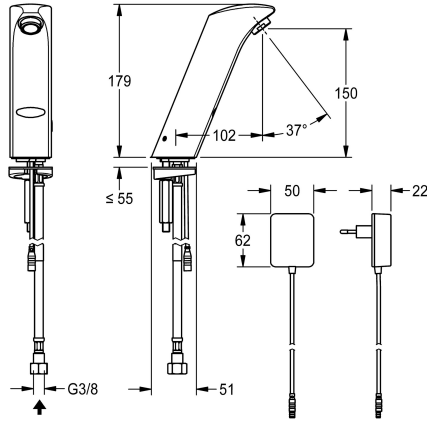

KWC PROTRONIC-S Elektronische wastafelkraan

Modell-Linie: PROTRONIC-S | PRTRS0011
Kranen | Elektronische kranen

KWC-No.

2030025088

PROTRONIC-S elektronische wastafelkraan DN 15, opto-elektronisch gestuurd, afhankelijk van elektriciteitsnet, geluidsklasse I, met perlator en geïntegreerde debietregelaar, voor

aansluiting op voorgemengd warm en koud water, messing gepolijst verchroomd. Adapter met EU-connector, 230 V AC.

Technical Data

ATT-WS-BACKFLOWPREVENTER
Debiet koud water
Standaard instelling hygiënespoeling
Standaard looptijd
Drukloos
met filter
Weringsprincipe
Hygiënespoeling
Diameter nominaal
Inlaat omvang
Vergrendelmechanisme
Materiaal montage
Minimum dynamische druk
Type menging
Parametrisatie
ATT-WS-POPUPWASTESET
Voedingsspanning
Spanningsaansluiting
ATT-WS-POWTYPE
IP bescherming
ATT-WS-ROSETTES
Veiligheidsuitschakeling
Geluidsisolatie
uitloop
Lengte uitloop
Oppervlaktebehandeling

Neen
0.1 l/s
NOT-ACTIVATED
60 Seconden
Neen
Ja
Elektronisch zelfsluitend
Ja
DN 15
G3-8
TOP-NONCERAMIC
Messing
1 bar
Neen
Afstandsbediening
Neen
230 V AC
Van onderkant
TRANSFORMER
IP55 / 22
Neen
Ja
Neen
vast
102 mm
Verchroomd

KWC PROTRONIC-S Elektronische wastafelkraan

Modell-Linie: **PROTRONIC-S | PRTRS0011**
Kranen | Elektronische kranen

Montageoppervlak	POLISHED
ATT-WS-TEMPERATURELIMIT	Neen
Thermische desinfectie	Neen
ATT-WS-TRANSFORMER	Ja
Type montage	Ventielboring
Type bediening	Werking sensor
Type sensor	Opto-elektronische sensor
Type kraan	Wastafelkraan
Volumestroom bij 3 bar	0.1 l/s
Wateraansluiting	HOSE
Accentkleur	zonder
Basiskleur	Chroom-look (glanzend)