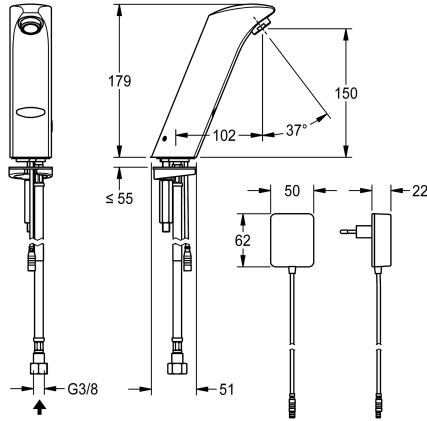

KWC PROTRONIC-S

Elektroniczna bateria umywalkowa bez mieszacza z zasilaczem sieciowym

Modell-Linie: PROTRONIC-S | PRTRS0011

Armatura umywalkowa | Armatura elektroniczna

KWC-No.

2030025088

Sterowana optoelektronicznie armatura umywalkowa PROTRONIC-S DN 15. I klasa głośności. Podłączenie do wody ciepłej wstępnie zmieszanej lub wody zimnej. Przystosowana do pomieszczeń o podwyższonej wilgotności powietrza. Zasilanie w

energię elektryczną za pomocą wtyczkowego zasilacza sieciowego 230 V AC. Obudowa wykonana w całości z metalu. Korpus mosiężny polerowany, powłoka chromowana.

Dane techniczne

ATT-WS-BACKFLOWPREVENTER

Normatywny wypływ zimnej wody

Wstępne ustawienia s płukiwanie higienicznego

Wstępne ustawienie czasu przepływu

Bezciśnienowy

z filtrem

Zasada funkcjonowania

Płukanie higieniczne

Średnica nominalna

Średnica dopływu

Mechanizm blokujący

Materiał złączki

Wymagane ciśnienie robocze

Sposób mieszania

Parametryzacja

ATT-WS-POPUPWASTESSET

Napięcie przyłączeniowe

Umiejscowienie zasilania w energię elektryczną

ATT-WS-POWTYPE

System ochrony IP

ATT-WS-ROSETTES

Wyłączenie awaryjne

Izolacja akustyczna

ATT-WS-SPOUT

Długość wylewki

Wykończenie powierzchni

Nie

0.1 l/s

NOT-ACTIVATED

60 Sekundy

Nie

Tak

ELECTRONIX-C

Tak

DN 15

G3-8

TOP-NONCERAMIC

Mosiądz

1 bar

Nie

Pilot zdalnego sterowania

Nie

230 V prąd zmienny

Od spodu

TRANSFORMER

IP55 / 22

Nie

Tak

Nie

FIXED

102 mm

Chromowany