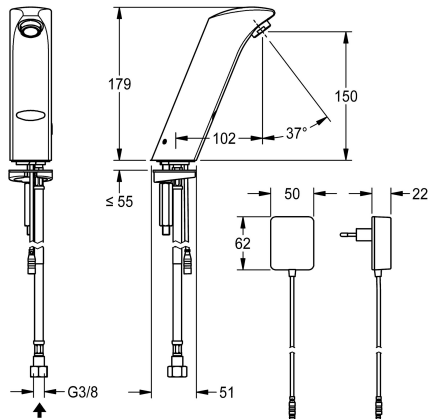

KWC PROTRONIC-S electronic pillar tap with plug-in power supply unit

Modell-Linie: PROTRONIC-S | PRTRS0011
Kranar | Elektroniska kranar

KWC-No.

2030025088

PROTRONIC-S nätansluten tvättställskran med beröringsfri drift, DN 15 med luftare och integrerad flödeskontroll, för anslutning till förblandad varm- eller kallvattenförsörjning, polerad förkromad

Funktionell princip

ATT-WS-HYGIENE-FLUSH

Nominell diameter

Inbyggnadsmått

Låsmekanism

Material delar

Minimalt flödestryck

Typ av blandning