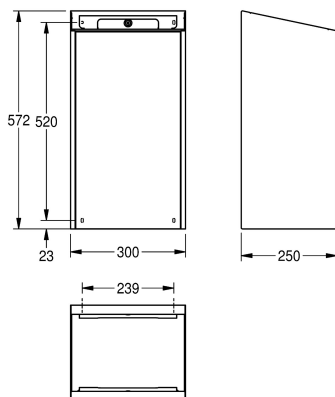

KWC EXOS. Odpadkový koš

Modell-Linie: EXOS | EXOS605W
Doplňky | Odpadkové koše

KWC-No.

2030022928

Plášť a čelní panel s povrchovou úpravou InoxPlus

2030022929

Plášť s povrchovou úpravou InoxPlus, čelní panel z černého tvrzeného bezpečnostního skla

2030025228

Plášť s povrchovou úpravou InoxPlus, čelní panel z bílého tvrzeného bezpečnostního skla

Barevné varianty

STAINLESSSTEEL

černý

bílá

Odpadkový koš k montáži na omítku, chromniklová ocel s hedvábně matným povrchem, čelní panel z bílého tvrzeného bezpečnostního skla, plášť s povrchovou úpravou InoxPlus k redukci otisků prstů a lepšími čistícími vlastnostmi (easy to clean), tloušťka materiálu 1,2 mm,

kapacita cca 30 litrů, integrovaný držák pytle, včetně nástěnné montážní lišty a upevňovacího materiálu.

Rozměry 300 x 572 x 250 mm (š x v x h)

Technické údaje

Držák sáčku

ano

Kapacita

30 Litr

Víko

1.2 mm

Celková hloubka

250 mm

Celková výška

573 mm

Celková šířka

300 mm

Povrchová úprava