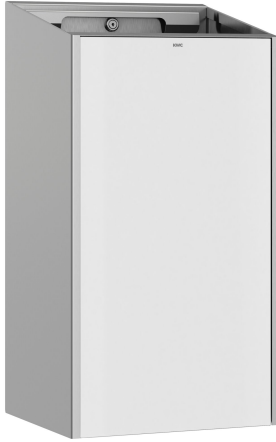

## KWC EXOS. Abfallbehälter

Modell-Linie: EXOS | EXOS605W  
Accessories | Abfallbehälter

### KWC-Nr.

**2030022928**

Front mit InoxPlus-Oberflächenveredelung

**2030022929**

Korpus InoxPlus beschichtet, Front schwarzes ESG-Glas

**2030025228**

Korpus InoxPlus beschichtet, Front weißes ESG-Glas

### Akzentfarbe

Edelstahl

schwarz

weiss

Abfallbehälter für Aufputzmontage, Chromnickelstahl, Oberfläche seidenmatt, Front weißes ESG-Glas, Gehäuse mit InoxPlus Oberflächenveredelung zur Reduzierung von Fingerabdrücken und besserer Reinigungseigenschaft (easy to clean), Materialstärke 1,2

mm, Fassungsvermögen zirka 30 Liter, integrierte Sackhalterung, inklusive Montageleiste und Befestigungsmaterial.

Abmessungen 300 x 572 x 250 mm (B x H x T)