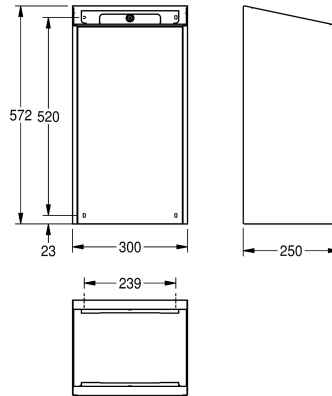

KWC EXOS. Abfallbehälter

Modell-Linie: EXOS | EXOS605W
Accessories | Abfallbehälter

KWC-Nr.

2030022928

Front mit InoxPlus-Oberflächenveredelung

2030022929

Korpus InoxPlus beschichtet, Front schwarzes ESG-Glas

2030025228

Korpus InoxPlus beschichtet, Front weißes ESG-Glas

Akzentfarbe

Edelstahl

schwarz

weiss

Abfallbehälter für Aufputzmontage, Chromnickelstahl, Oberfläche seidenmatt, Front weißes ESG-Glas, Gehäuse mit InoxPlus Oberflächenveredelung zur Reduzierung von Fingerabdrücken und besserer Reinigungseigenschaft (easy to clean), Materialstärke 1,2

mm, Fassungsvermögen zirka 30 Liter, integrierte Sackhalterung, inklusive Montageleiste und Befestigungsmaterial.

Abmessungen 300 x 572 x 250 mm (B x H x T)

Technische Daten

Sackhalterung

ja

Füllvolumen

30 Liter

Klappe

nein

Schloss

Zylinderschloss

Material

Edelstahl

Materialtyp

1.4301 Chromnickelstahl V2A

Materialstärke

1.2 mm

Gesamttiefe

250 mm

Gesamthöhe

573 mm

Gesamtbreite

300 mm

Oberflächenveredelung

InoxPlus (antifingerprint)

Art der Befestigung

geschraubt

Art der Montage

Wandmontage

Akzentfarbe

weiss

Grundfarbe

Edelstahl

IgPosNumber

63FF09C

Optionales Zubehör