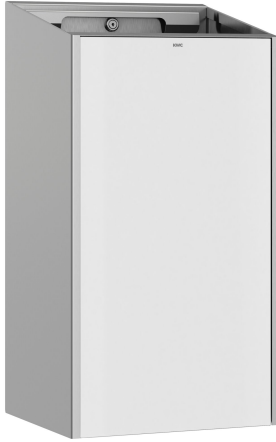

## KWC EXOS. Abfallbehälter

Modell-Linie: EXOS | EXOS605W  
Accessories | Abfallbehälter

### KWC-Nr.

**2030022928**

Front mit InoxPlus-Oberflächenveredelung

**2030022929**

Korpus InoxPlus beschichtet, Front schwarzes ESG-Glas

**2030025228**

Korpus InoxPlus beschichtet, Front weißes ESG-Glas

### Akzentfarbe

Edelstahl

schwarz

weiss

Abfallbehälter für Aufputzmontage, Chromnickelstahl, Oberfläche seidenmatt, Front weißes ESG-Glas, Gehäuse mit InoxPlus Oberflächenveredelung zur Reduzierung von Fingerabdrücken und besseren Reinigungseigenschaft (easy to clean), Materialstärke 1,2

mm, Fassungsvermögen zirka 30 Liter, integrierte Sackhalterung, inklusive Montageleiste und Befestigungsmaterial.

Abmessungen 300 x 572 x 250 mm (B x H x T)