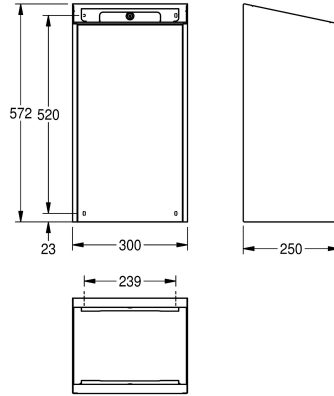

KWC EXOS. Cubo de basura

Modell-Linie: EXOS | EXOS605W
Accesorios | Residuos de envases

KWC-No.

2030022928

Parte frontal con tratamiento de calidad para superficies InoxPlus

2030022929

Carcasa principal con revestimiento InoxPlus, panel frontal con cristal templado de seguridad negro

2030025228

Carcasa principal con revestimiento InoxPlus, panel frontal con cristal templado de seguridad blanco

Color acento

Aspecto inoxidable

Negro

Blanco

Papelera para montaje en pared, acero inoxidable con acabado satinado, panel frontal con cristal templado de seguridad blanco, carcasa principal con revestimiento InoxPlus para la reducción de huellas y una mejor limpieza (easy to clean), espesor de material

1,2 mm, capacidad aprox. 30 litros, soporte para bolsa integrado, incluye escuadra y material de montaje.

Dimensiones 300 x 572 x 250 mm (L x A x P)

Datos técnicos

Soporte de bolsas

Si

Volumen de llenado

30 Litro

Espesor del material

1.2 mm

Profundidad

250 mm

Altura

573 mm

Anchura total

300 mm