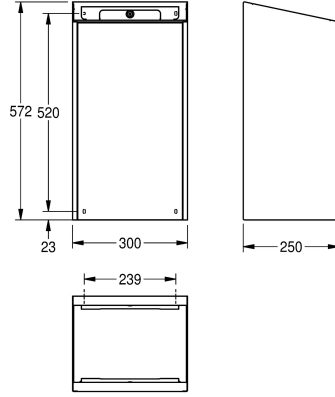

KWC EXOS. Roskakori valkoinen lasi

Modell-Linie: EXOS | EXOS605W
Saniteettivarusteet julkisiin tiloihin | Roskakorit

KWC-No.

2030022928
InoxPlus -viimeistely

2030022929
InoxPlus -viimeistely, etukansi mustaa turvalasia

2030025228
InoxPlus-pinnoitettu kotelo, etukansi valkoista turvalasia

Korostusväri

STAINLESSSTEEL

Musta

Valkea

Roskakori pinta-asennukseen, satiinipinta, etukansi valkoista turvalasia, kotelon InoxPlus-pinnoitus estää sormenjäljet ja helpottaa puhdistusta, materiaalin vahvuus 1.2 mm, tilavuus noin 30 litraa, kiinteä pussinpidike, sisältää kiinnityskannakkeen ja

kiinnitysmateriaalit.

Mitat 300 x 572 x 250 mm (L x K x S)

Tekniset tiedot

Pussin kiinnitin

Kyllä

Täyttömäärä

30 Litra

Känsi

Ei

Lukko

Avain lukko

Materiaali

Ruostumaton teräs

Rst teräslaji

1.4301

Materiaalin vahvuus

1.2 mm

Kokonaissyvyys

250 mm

Kokonaiskorkeus

573 mm

Kokonaisleveys

300 mm

Pintakäsittely

INOXPLUS

Kiinnitystapa

Ruuvi

Asennustapa

Seinäasennus

Korostusväri

Valkea

Perusväri

STAINLESSSTEEL

lviCode

0