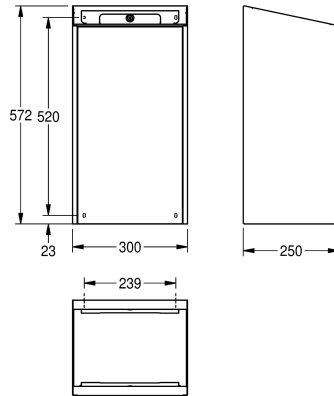

KWC EXOS. Poubelle

Modell-Linie: EXOS | EXOS605W
Accessoires | Poubelles

KWC-No.

2030022928

Face avec finition de surface InoxPlus

2030022929

Boîtier principal recouvert d'InoxPlus, face avant avec verre de sécurité trempé noir

2030025228

Boîtier principal recouvert d'InoxPlus, face avant avec verre de sécurité trempé blanc

Couleur d'accent

Acier inoxydable

Noir

Blanc

Réceptacle à déchets à montage mural, en acier inoxydable, finition satinée, façade en verre trempé blanc, boîtier avec finissage de surface d'InoxPlus pour la réduction des empreintes de doigts et de meilleures qualités de nettoyage (easy to clean), épaisseur de 1,2

mm, capacité de 30 litres env., support de sac intégré. Fixation et pièces de montage fournies.

Dimensions 300 x 572 x 250 mm (L x H x P)

Données techniques

Colier de serrage

Volume de remplissage

Couvercle

Serrure

Matière

Code du matériel

Épaisseur de matière

Profondeur totale

Hauteur totale

Largeur totale

Traitement de surface

Type de fixation

Type de montage

Couleur d'accent

Couleur de base

teamNumber

sanitasTroeschNumber

Oui

30 litre

Non

Serrure

Acier inoxydable

1.4301

1.2 mm

250 mm

573 mm

300 mm

INOXPLUS

Fixation

Montage mural

Blanc

Acier inoxydable

572481

4621 843

Accessoires en option