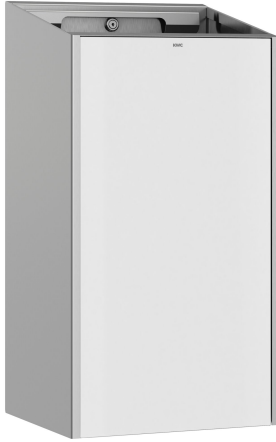

KWC EXOS. Contenitore per rifiuti

Modell-Linie: EXOS | EXOS605W
Accessori | Contenitori rifiuti

KWC-No.

2030022928

Pannello frontale con trattamento superficiale InoxPlus

2030022929

Versione con pannello frontale in vetro ESG nero

2030025228

Versione con pannello frontale in vetro ESG bianco

Colore accento

Acciaio inox

Nero

Bianco

Contenitore rifiuti per fissaggio a parete, in acciaio inox con superficie satinata, pannello frontale in vetro di sicurezza temprato bianco, unità principale con finitura anti impronta InoxPlus e migliori caratteristiche di pulizia (easy to clean), spessore materiale 1,2

mm, capacità circa 30 litri, porta sacchetti integrato, inclusi staffa di fissaggio e materiali di montaggio.

Dimensioni 300 x 572 x 250 mm (L x A x P)

Dati tecnici

Morsetto per sacco spazzatura

Sì

Volume

30 Litro

Spessore del materiale

1.2 mm

Profondità totale

250 mm

Altezza totale

573 mm

Larghezza complessiva

300 mm