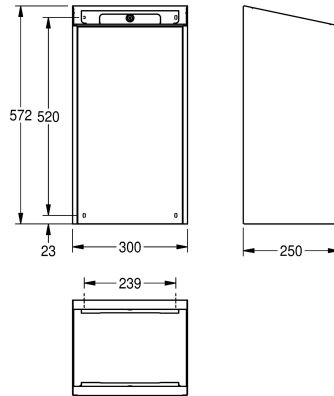

KWC EXOS. Vuilnisbak

Modell-Linie: EXOS | EXOS605W
Accessoires | Vuilnisbakken

KWC-No.

2030022928

Front met InoxPlus oppervlakteveredeling

2030022929

Behuizing met InoxPlus oppervlakteveredeling, front van versterkt zwart veiligheidsglas

2030025228

Behuizing met InoxPlus oppervlakteveredeling, front van versterkt wit veiligheidsglas

Accentkleur

STAINLESSSTEEEL

Zwart

Wit

Vuilnisbak voor wandmontage, roestvrij staal zijdemat, front van wit versterkt veiligheidsglas, met InoxPlus gecoate hoofdbehuizing ter vermindering van vingerafdrukken en met betere reinigende eigenschappen (easy to clean), materiaaldikte 1,2 mm, inhoud ca.

30 liter, met geïntegreerde zakhouder, inclusief montagesteunen en montage materiaal.

Afmetingen 300 x 572 x 250 mm (B x H x D)

Technical Data

Zakjeshouder

Ja

Volume van de vulling

30 Liter

Deksel

Neen

Slot

Cylinderslot

Materiaal

Roestvrij staal

Materiaalcode

1.4301

Materiaaldikte

1.2 mm

Totale diepte

250 mm

Totale hoogte

573 mm

Totale breedte

300 mm

Oppervlaktebehandeling

INOXPLUS

Type bevestiging

Geschoefd

Type montage

Wandmontage

Accentkleur

Wit

Basiskleur

STAINLESSSTEEEL

Optionele toebehoren