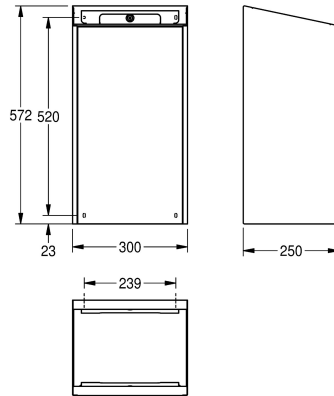

KWC EXOS. Vuilnisbak

Modell-Linie: EXOS | EXOS605W
Accessoires | Vuilnisbakken

KWC-No.

2030022928

Front met InoxPlus oppervlakteveredeling

2030022929

Behuizing met InoxPlus oppervlakteveredeling, front van versterkt zwart veiligheidsglas

2030025228

Behuizing met InoxPlus oppervlakteveredeling, front van versterkt wit veiligheidsglas

Accentkleur

STAINLESSSTEEL

Zwart

Wit

Vuilnisbak voor wandmontage, roestvrij staal zijdemat, front van wit versterkt veiligheidsglas, met InoxPlus gecoate hoofdbehuizing ter vermindering van vingerafdrukken en met betere reinigende eigenschappen (easy to clean), materiaaldikte 1,2 mm, inhoud ca.

30 liter, met geïntegreerde zakhouder, inclusief montagesteunen en montage materiaal.

Afmetingen 300 x 572 x 250 mm (B x H x D)

Technical Data

Zakjeshouder

Ja

Volume van de vulling

30 Liter

Deksel

Neen

Slot

Cylinderslot

Materiaal

Roestvrij staal

Materiaalcode

1.4301

Materiaaldikte

1.2 mm

Totale diepte

250 mm

Totale hoogte

573 mm

Totale breedte

300 mm

Oppervlaktebehandeling

INOXPLUS

Type bevestiging

Geschoefd

Type montage

Wandmontage

Accentkleur

Wit

Basiskleur

STAINLESSSTEEL

Optionele toebehoren