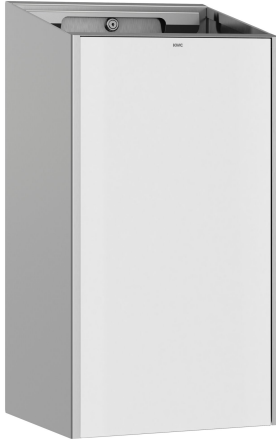

KWC EXOS.

Pojemnik na odpady

Modell-Linie: EXOS | EXOS605W

Aksesoria łazienkowe | Pojemniki na odpady

KWC-No.

2030022928

Front z powłoką InoxPlus

2030022929

Obudowa główna z powłoką InoxPlus, panel przedni pokryty czarnym szkłem hartowanym

2030025228

Obudowa główna z powłoką InoxPlus, panel przedni pokryty białym szkłem hartowanym

Akcent kolorystyczny

STAINLESSSTEEL

Czarny

Biały

Pojemnik na odpady do montażu na ścianie, stal szlachetna, powierzchnia jedwabisty mat, panel przedni z białego szkła bezpiecznego, obudowa wykończona powłoką InoxPlus zapewniającą redukcję odcisków palców i lepsze właściwości podczas czyszczenia (easy to clean), grubość materiału 1,2 mm,

pojemność ok. 30 litrów, zintegrowany uchwyt na worek, w zestawie listwa montażowa i materiały montażowe.

Wymiary 300 x 572 x 250 mm (szer. x wys. x gł.)

Dane techniczne

Mocowanie worka

Tak

Objętość

30 Litr