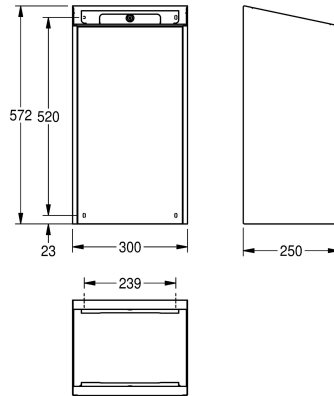

KWC EXOS.

Pojemnik na odpady

Modell-Linie: EXOS | EXOS605W

Aksesoria łazienkowe | Pojemniki na odpady

KWC-No.

2030022928

Front z powłoką InoxPlus

2030022929

Obudowa główna z powłoką InoxPlus, panel przedni pokryty czarnym szkłem hartowanym

2030025228

Obudowa główna z powłoką InoxPlus, panel przedni pokryty białym szkłem hartowanym

Akcent kolorystyczny

STAINLESSSTEEL

Czarny

Biały

Pojemnik na odpady do montażu na ścianie, stal szlachetna, powierzchnia jedwabisty mat, panel przedni z białego szkła bezpiecznego, obudowa wykończona powłoką InoxPlus zapewniającą redukcję odcisków palców i lepsze właściwości podczas czyszczenia (easy to clean), grubość materiału 1,2 mm,

pojemność ok. 30 litrów, zintegrowany uchwyt na worek, w zestawie listwa montażowa i materiały montażowe.

Wymiary 300 x 572 x 250 mm (szer. x wys. x gł.)

Dane techniczne

Mocowanie worka

Tak

Objętość

30 Litr

Wieczko

Nie

Zamek

Zamek na klucz

Materiał

Stal szlachetna

Kod materiałowy

1.4301

Grubość materiału

1.2 mm

Łączna głębokość

250 mm

Łączna wysokość

573 mm

Łączna szerokość

300 mm

Obróbka powierzchniowa

INOXPLUS

Rodzaj mocowania

Przykręcony

Rodzaj montażu

Montaż naścienny

Akcent kolorystyczny

Biały

Kolor podstawowy

STAINLESSSTEEL

Aksesoria opcjonalne