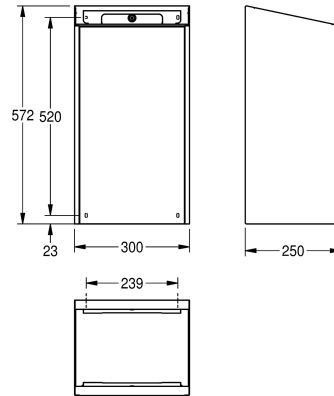

KWC EXOS. Avfallsbehållare

Modell-Linie: EXOS | EXOS605W
Sanitetsutrustning | Avfallsbehållare

KWC-No.

2030022928

Front with InoxPlus surface refinement

2030022929

InoxPlus-coated main housing, black toughened safety glass front panel

2030025228

InoxPlus-coated main housing, white toughened safety glass front panel

Accentfärg

STAINLESSSTEEL

Svart

Vit

Avfallsbehållare för väggmontering, rostfritt stål med satinmattning. Frontpanel i vitt, härdat säkerhetsglas, kåpa med InoxPlus ytbehandling för reduktion av fingeravtryck och för enklare rengöring, godstjocklek 1,2 mm, kapacitet cirka 30 liter,

integrerad hållare för påse, inkluderar monteringskonsol och monteringsmaterial.

Mått 300 x 572 x 250 mm (B x H x D)

Technical Data

Påse klämma

Ja

Fyllinds volym

30 Liter

Lock

Nej

Lås

Nyckel lås

Material

Rostfritt stål

Materialkod

1.4301

Material tjocklek

1.2 mm

Övergripande djup

250 mm

Total höjd

573 mm

Total bredd

300 mm

Ytbehandling

INOXPLUS

Typ av fixering

Skruv

Typ av montering

Väggmontering

Accentfärg

Vit

Basfärg

STAINLESSSTEEL

Extratillbehör