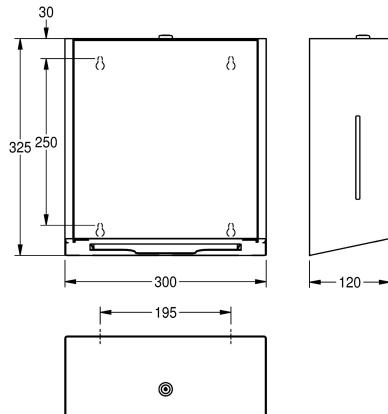

KWC EXOS.

Zásobník na papírové ručníky

Modell-Linie: EXOS | EXOS600W

Doplňky | Zásobníky na papírové ručníky

KWC-No.

2030022933

Plášť a čelní panel s povrchovou úpravou InoxPlus

2030025229

Plášť s povrchovou úpravou InoxPlus, čelní panel z bílého tvrzeného bezpečnostního skla

2030022934

Plášť s povrchovou úpravou InoxPlus, čelní panel z černého tvrzeného bezpečnostního skla

Barevné varianty

STAINLESSSTEEL

bílá

černý

Zásobník na papírové ručníky k montáži na omítku, chromniklová ocel s hedvábně matným povrchem, čelní panel z bílého tvrzeného bezpečnostního skla, plášť s povrchovou úpravou InoxPlus k redukci otisků prstů a lepšími čistícími vlastnostmi (easy to clean), tloušťka materiálu 1,2

mm, postranní průzory, kapacita 300-400 kusů papíru se skladem do Z, včetně upevňovacího materiálu.

Rozměry 300 x 325 x 120 mm (š x v x h)

Technické údaje

Kapacita
Plnění množství uom
Uzamykatelný
Materiál
Kód materiálu
Tloušťka materiálu
Celková hloubka
Celková výška
Celková šířka
Povrch
Povrchová úprava
Náplň
Způsob uchycení
Způsob montáže
Ovládní
Barevné varianty
Základní barva

400
ručníky
univerzální
ušlechtilá ocel
1.4301
1.2 mm
120 mm
325 mm
300 mm
hedvábně matný
INOXPLUS
papírový ručník
závit
montáž na stěnu
manuální
bílá
STAINLESSSTEEL

Volitelné příslušenství