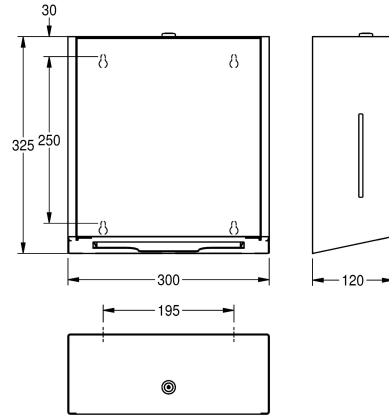

KWC EXOS. Papierhandtuchspender

Modell-Linie: EXOS | EXOS600W
Accessories | Papierhandtuchspender

KWC-Nr.

2030022933

Front mit InoxPlus-Oberflächenveredelung

2030025229

Korpus InoxPlus beschichtet, Front weißes ESG-Glas

2030022934

Korpus InoxPlus beschichtet, Front schwarzes ESG-Glas

Akzentfarbe

Edelstahl

weiss

schwarz

Papierhandtuchspender für Aufputzmontage, Chromnickelstahl, Oberfläche seidenmatt, Front weißes ESG-Glas, Gehäuse mit InoxPlus Oberflächenveredelung zur Reduzierung von Fingerabdrücken und besseren Reinigungseigenschaft (easy to clean), Materialstärke 1,2 mm, seitliche Sichtfenster,

Fassungsvermögen 300 - 400 Stück bei Papier mit Z-Faltung, inklusive Befestigungsmaterial.

Abmessungen 300 x 325 x 120 mm (B x H x T)

Technische Daten

Füllmenge	400
Füllmenge ME	Handtücher
Schloss	Zylinderschloss
Material	Edelstahl
Materialtyp	1.4301 Chromnickelstahl V2A
Materialstärke	1.2 mm
Gesamttiefe	120 mm
Gesamthöhe	325 mm
Gesamtbreite	300 mm
Oberflächenbehandlung	seidenmatt
Oberflächenveredelung	InoxPlus (antifingerprint)
Art des Verbrauchsmaterials	Papierhandtuch
Art der Befestigung	geschraubt
Art der Montage	Wandmontage
Art der Bedienung	manueller Betrieb
Akzentfarbe	weiss
Grundfarbe	Edelstahl

Füllmenge	400
Füllmenge ME	Handtücher
Schloss	Zylinderschloss
Material	Edelstahl
Materialtyp	1.4301 Chromnickelstahl V2A
Materialstärke	1.2 mm
Gesamttiefe	120 mm
Gesamthöhe	325 mm
Gesamtbreite	300 mm
Oberflächenbehandlung	seidenmatt
Oberflächenveredelung	InoxPlus (antifingerprint)
Art des Verbrauchsmaterials	Papierhandtuch
Art der Befestigung	geschraubt
Art der Montage	Wandmontage
Art der Bedienung	manueller Betrieb
Akzentfarbe	weiss
Grundfarbe	Edelstahl

Optionales Zubehör