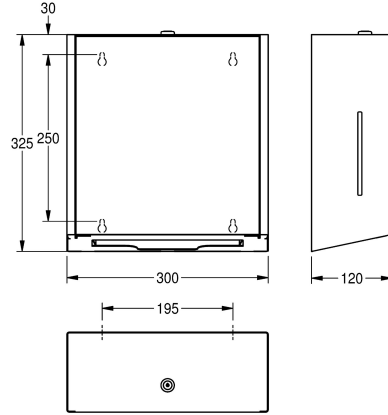

KWC EXOS.

Paperipyyheannostelija valkoinen lasi

Modell-Linie: EXOS | EXOS600W

Saniteettivarusteet julkisiin tiloihin | Paperipyyheannostelijat

KWC-No.

2030022933

Etukanssa InoxPlus -pintaviimeistely

2030025229

InoxPlus-pinnoitettu kotelo, etukansi valkoista turvalasia

2030022934

InoxPlus -runko, etukansi mustaa turvalasia

Korostusväri

STAINLESSSTEEL

Valkea

Musta

Paperipyyheannostelija pinta-asennukseen, satiipinta, etukansi valkoista turvalasia, kotelon InoxPlus - pinnoitus estää sormenjäljet ja helpottaa puhdistusta, materiaalin vahvuus 1,2 mm, tarkastusikkuna kyljessä, tilavuus 300-400 Z-taitettua

paperipyyhettä, sisältää kiinnitysmateriaalit.

Mitat 300 x 325 x 120 mm (L x K x S)

Tekniset tiedot

Täyttömäärä

400

Täyttömäärä yksikköä

Pyyhkeet

Lukko

Avain lukko

Materiaali

Ruostumaton teräs

Rst teräslaji

1.4301

Materiaalin vahvuus

1.2 mm

Kokonaissyvyys

120 mm

Kokonais korkeus

325 mm

Kokonaisleveys

300 mm

Pinnan viimeistely

Satiipintainen

Pintakäsittely

INOXPLUS

Kulutuksen tyyppi

Paperi pyyhe

Kiinnitystapa

Ruuvi

Asennustapa

Seinäasennus

Toiminta tapa

Käsi käyttöinen toiminta

Korostusväri

Valkea

Perusväri

STAINLESSSTEEL

IviCode

0

Kulutusosat