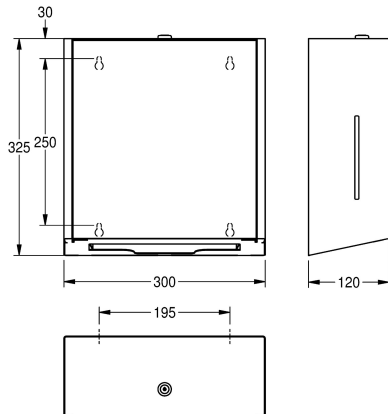

KWC EXOS.

Podajnik ręczników papierowych

Modell-Linie: EXOS | EXOS600W

Aksesoria łazienkowe | Podajniki ręczników papierowych

KWC-No.

2030022933

Front z powłoką InoxPlus

2030025229

Obudowa główna z powłoką InoxPlus, panel przedni pokryty białym szkłem hartowanym

2030022934

Obudowa główna z powłoką InoxPlus, panel przedni pokryty czarnym szkłem hartowanym

Akcent kolorystyczny

STAINLESSSTEEL

Biały

Czarny

Podajnik ręczników papierowych do montażu na ścianie, stal chromowo-niklowa z satynowym wykończeniem, panel przedni z białego szkła bezpiecznego, obudowa wykończona powłoką InoxPlus zapewniającą redukcję odcisków palców i lepsze właściwości podczas czyszczenia (easy to clean), grubość

materiału 1,2 mm, okienko kontrolne z boku, pojemność 300–400 sztuk papieru składanego, w zestawie materiały montażowe.

Wymiary 300 x 325 x 120 mm (szer. x wys. x głęb.)

Dane techniczne

Pojemność

400

Pojemność ME

Ręczniki

Zamek

Zamek na kluczyk

Materiał

Stal szlachetna

Kod materiałowy

1.4301

Grubość materiału

1.2 mm

Łączna głębokość

120 mm

Łączna wysokość

325 mm

Łączna szerokość

300 mm

Wykończenie powierzchni

Matowe

Obróbka powierzchniowa

INOXPLUS

Rodzaj zużywanego materiału

Ręcznik papierowy

Rodzaj mocowania

Przykręcony

Rodzaj montażu

Montaż naścienny

Rodzaj obsługi

Obsługa ręczna

Akcent kolorystyczny

Biały

Kolor podstawowy

STAINLESSSTEEL

Aksesoria opcjonalne