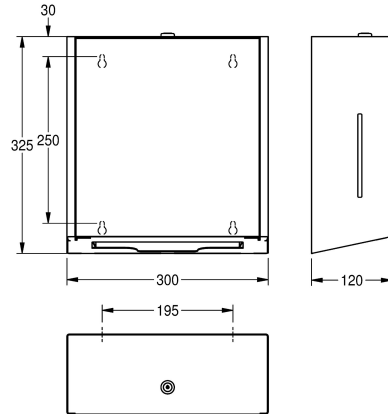

KWC EXOS. Pappershandduksställare

Modell-Linie: EXOS | EXOS600W
Sanitetsutrustning | Pappershandduksställare

KWC-No.

2030022933

Front with InoxPlus surface refinement

2030025229

InoxPlus-coated main housing, white toughened safety glass front panel

2030022934

InoxPlus-coated main housing, black toughened safety glass front panel

Accentfärg

STAINLESSSTEEL

Vit

Svart

Pappershandduksställare för väggmontering, rostfritt stål med satinmattning. Frontpanel i vitt, härdat säkerhetsglas, kåpa med InoxPlus ytbehandling för reduktion av fingeravtryck och för enklare rengöring, godstjocklek 1,2 mm, inspektionsfönster på

sidan, kapacitet 300-400 st Z-vikta papper, inkluderar monteringsmaterial.

Mått 300 x 325 x 120 mm (B x H x D)

Technical Data

Fyllnads kvantitet

400

Fyllnads kvantitet mått

Handdukar

Lås

Nyckel lås

Material

Rostfritt stål

Materialkod

1.4301

Material tjocklek

1.2 mm

Övergripande djup

120 mm

Total höjd

325 mm

Total bredd

300 mm

Ytfinish

Satin yta

Ytbehandling

INOXPLUS

Typ av förbrukningsmaterial

Pappers handduk

Typ av fixering

Skruv

Typ av montering

Väggmontering

Typ av operation

Manuell operation

Accentfärg

Vit

Basfärg

STAINLESSSTEEL

Extratillbehör