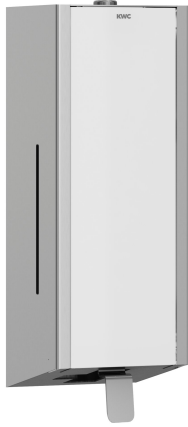

KWC EXOS.

Distributore di sapone

Modell-Linie: EXOS | EXOS618W

Accessori | Distributori di sapone liquido

KWC-No.

2030022939

Pannello frontale con trattamento superficiale InoxPlus

2030022940

Unità principale con finitura InoxPlus, pannello frontale in vetro di sicurezza temprato nero

2030025230

Versione con pannello frontale in vetro ESG bianco

Colore accento

Acciaio inox

Nero

Bianco

Distributore di sapone per montaggio a parete, in acciaio inox con superficie satinata, pannello frontale in vetro di sicurezza temprato bianco, unità principale con finitura anti impronta InoxPlus e migliori caratteristiche di pulizia (easy to clean), spessore materiale 1,2 mm, finestra di controllo sul lato, adatto a saponi liquidi e lozioni,

serbatoio sapone da 800 ml, con leva in acciaio inox, facile da ricaricare con serbatoio di sapone sul pannello anteriore, materiali di montaggio compresi.

Dimensioni 120 x 345 x 120 mm (L x A x P)

Dati tecnici

Capacità	0,8
Capacità uom	Litro
Serratura	Serratura a chiave
Materiale	Acciaio inox
Codice materiale	1.4301
Spessore del materiale	1.2 mm
Profondità totale	120 mm
Altezza totale	345 mm
Larghezza complessiva	120 mm
Finitura della superficie	Finitura satinata
Trattamento della superficie	INOXPLUS
Tipo di consumabili	Sapone liquido
Tipo di fissaggio	Vite
Tipo di montaggio	Installazione a parete
Funzionamento	Comando manuale
Tipo del contenitore sapone	Serbatoio ricaricabile integrato
Colore accento	Bianco
Colore di base	Acciaio inox