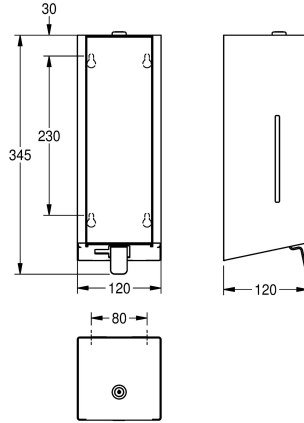

KWC EXOS.

Distributore di sapone

Modell-Linie: EXOS | EXOS618W

Accessori | Distributori di sapone liquido

KWC-No.

2030022939

Pannello frontale con trattamento superficiale InoxPlus

2030022940

Unità principale con finitura InoxPlus, pannello frontale in vetro di sicurezza temprato nero

2030025230

Versione con pannello frontale in vetro ESG bianco

Colore accento

Acciaio inox

Nero

Bianco

Distributore di sapone per montaggio a parete, in acciaio inox con superficie satinata, pannello frontale in vetro di sicurezza temprato bianco, unità principale con finitura anti impronta InoxPlus e migliori caratteristiche di pulizia (easy to clean), spessore materiale 1,2 mm, finestra di controllo sul lato, adatto a saponi liquidi e lozioni,

serbatoio sapone da 800 ml, con leva in acciaio inox, facile da ricaricare con serbatoio di sapone sul pannello anteriore, materiali di montaggio compresi.

Dimensioni 120 x 345 x 120 mm (L x A x P)

Dati tecnici

Capacità	0,8
Capacità uom	Litro
Serratura	Serratura a chiave
Materiale	Acciaio inox
Codice materiale	1.4301
Spessore del materiale	1.2 mm
Profondità totale	120 mm
Altezza totale	345 mm
Larghezza complessiva	120 mm
Finitura della superficie	Finitura satinata
Trattamento della superficie	INOXPLUS
Tipo di consumabili	Sapone liquido
Tipo di fissaggio	Vite
Tipo di montaggio	Installazione a parete
Funzionamento	Comando manuale
Tipo del contenitore sapone	Serbatoio ricaricabile integrato
Colore accento	Bianco
Colore di base	Acciaio inox

0,8
Litro
Serratura a chiave
Acciaio inox
1.4301
1.2 mm
120 mm
345 mm
120 mm
Finitura satinata
INOXPLUS
Sapone liquido
Vite
Installazione a parete
Comando manuale
Serbatoio ricaricabile integrato
Bianco
Acciaio inox

Accessori opzionali