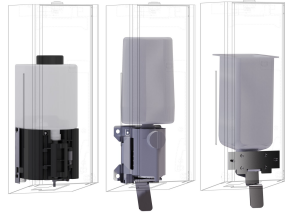

Unità principale con finitura InoxPlus, pannello frontale in vetro di sicurezza temprato nero

2030025230

Versione con pannello frontale in vetro ESG bianco

Colore accento

Acciaio inox

Nero

Bianco

Distributore di sapone per montaggio a parete, in acciaio inox con superficie satinata, pannello frontale in vetro di sicurezza temprato bianco, unità principale con finitura anti impronta InoxPlus e migliori caratteristiche di pulizia (easy to clean), spessore materiale 1,2 mm, finestra di controllo sul lato, adatto a saponi liquidi e lozioni,

0,8
Litro
Serratura a chiave
Acciaio inox
1.4301
1.2 mm
120 mm
345 mm
120 mm
Finitura satinata
INOXPLUS
Sapone liquido
Vite
Installazione a parete
Comando manuale
Serbatoio ricaricabile integrato
Bianco
Acciaio inox

Accessori opzionali

KWC EXOS.

Distributore di sapone

Modell-Linie: EXOS | EXOS618W

Accessori | Distributori di sapone liquido

Pannello frontale in acciaio EXOS.

2030022947
ZEXOS616

Pannello frontale con vetro ESG nero EXOS.

2030022948
ZEXOS616B

Kit di conversione EXOS.

2030022954
ZEXOS625K

Kit di conversione per distributore di sapone in schiuma EXOS.

2030022955
ZEXOS616K

Materiale di consumo

Sapone liquido

2030058103
SO1LP