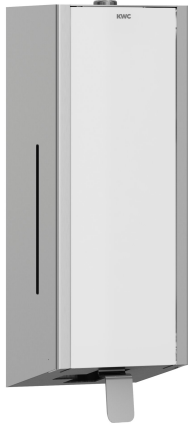

## KWC EXOS. EXOS. zeepdispenser

Modell-Linie: EXOS | EXOS618W  
Accessoires | Zeepverdelers

### KWC-No.

**2030022939**

Front met InoxPlus oppervlakteveredeling

**2030022940**

Behuizing met InoxPlus oppervlakteveredeling, front van versterkt zwart veiligheidsglas

**2030025230**

Behuizing met InoxPlus oppervlakteveredeling, front van versterkt wit veiligheidsglas

### Accentkleur

STAINLESSSTEEEL

Zwart

Wit

Zeepverdelers voor wandmontage, roestvrij staal zijdemat, front van wit versterkt veiligheidsglas, met InoxPlus gecoate hoofdbehuizing ter vermindering van vingerafdrukken en met betere reinigende eigenschappen (easy to clean), materiaaldikte 1,2 mm, kijkvenster aan de zijkant, geschikt voor vloeibare zeep en lotions, navulbaar

zeepreservoir van 800 ml, met roestvrijstalen drukknoop, eenvoudig navulbaar met zeepreservoir op front, inclusief bevestigingsmateriaal.

Afmetingen 120 x 345 x 120 mm (B x H x D)