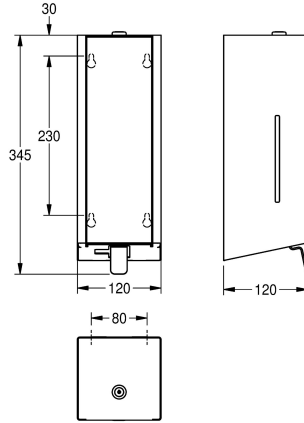

### KWC-No.

**2030022939**

Front met InoxPlus oppervlakteveredeling

**2030022940**

Behuizing met InoxPlus oppervlakteveredeling, front van versterkt zwart veiligheidsglas

**2030025230**

Behuizing met InoxPlus oppervlakteveredeling, front van versterkt wit veiligheidsglas

zeepreservoir van 800 ml, met roestvrijstalen drukknoop, eenvoudig navulbaar met zeepreservoir op front, inclusief bevestigingsmateriaal.

Afmetingen 120 x 345 x 120 mm (B x H x D)

Roestvrij staal

Materiaalcode

1.4301

Materiaaldikte

1.2 mm

Totale diepte

120 mm

Totale hoogte

345 mm

Totale breedte

120 mm

Oppervlakafwerking

Zijdeglans

Oppervlaktebehandeling

INOXPLUS

Type verbruiksproduct