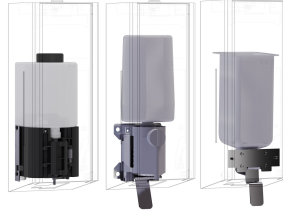

## KWC EXOS. EXOS. zeepdispenser

Modell-Linie: EXOS | EXOS618W  
Accessoires | Zeepverdelers

**EXOS. front zeepdispenser**

**2030022947**  
ZEXOS616

**EXOS. front met zwart veiligheidsglas**

**2030022948**  
ZEXOS616B