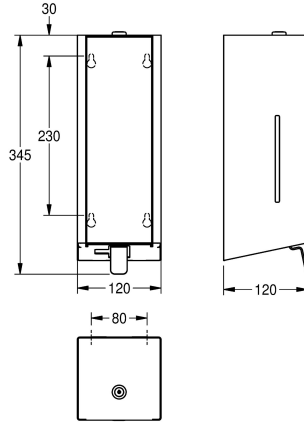

KWC EXOS. EXOS. zeepdispenser

Modell-Linie: EXOS | EXOS618W
Accessoires | Zeepverdelers

KWC-No.

2030022939

Front met InoxPlus oppervlakteveredeling

2030022940

Behuizing met InoxPlus oppervlakteveredeling, front van versterkt zwart veiligheidsglas

2030025230

Behuizing met InoxPlus oppervlakteveredeling, front van versterkt wit veiligheidsglas

Accentkleur

STAINLESSSTEEEL

Zwart

Wit

Zeepverdelers voor wandmontage, roestvrij staal zijdemat, front van wit versterkt veiligheidsglas, met InoxPlus gecoate hoofdbehuizing ter vermindering van vingerafdrukken en met betere reinigende eigenschappen (easy to clean), materiaaldikte 1,2 mm, kijkvenster aan de zijkant, geschikt voor vloeibare zeep en lotions, navulbaar

zeepreservoir van 800 ml, met roestvrijstalen drukknoop, eenvoudig navulbaar met zeepreservoir op front, inclusief bevestigingsmateriaal.

Afmetingen 120 x 345 x 120 mm (B x H x D)

Technical Data

Vulhoeveelheid

0.8

Vul hoeveelheid verkoopseenheid

Liter

Slot

Cylinderslot

Materiaal

Roestvrij staal

Materiaalcode

1.4301

Materiaaldikte

1.2 mm

Totale diepte

120 mm

Totale hoogte

345 mm

Totale breedte

120 mm

Oppervlakafwerking

Zijdeglans

Oppervlaktebehandeling

INOXPLUS

Type verbruiksproduct

Vloeibare zeep

Type bevestiging

Geschroefd

Type montage

Wandmontage

Type bediening

Manuele werking

Type zeephouder

Geïntegreerde hervulbare tank

Accentkleur

Wit

Basiskleur

STAINLESSSTEEEL

Optionele toebehoren