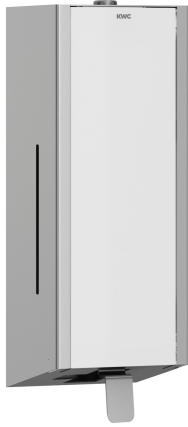

KWC EXOS. EXOS. zeepdispenser

Modell-Linie: EXOS | EXOS618W
Accessoires | Zeepverdelers

KWC-No.

2030022939

Front met InoxPlus oppervlakteveredeling

2030022940

Behuizing met InoxPlus oppervlakteveredeling, front van versterkt zwart veiligheidsglas

2030025230

Behuizing met InoxPlus oppervlakteveredeling, front van versterkt wit veiligheidsglas

Accentkleur

STAINLESSSTEEEL

Zwart

Wit

Zeepverdelers voor wandmontage, roestvrij staal zijdemat, front van wit versterkt veiligheidsglas, met InoxPlus gecoate hoofdbehuizing ter vermindering van vingerafdrukken en met betere reinigende eigenschappen (easy to clean), materiaaldikte 1,2 mm, kijkvenster aan de zijkant, geschikt voor vloeibare zeep en lotions, navulbaar

zeepreservoir van 800 ml, met roestvrijstalen drukknoop, eenvoudig navulbaar met zeepreservoir op front, inclusief bevestigingsmateriaal.

Afmetingen 120 x 345 x 120 mm (B x H x D)

Technical Data

Vulhoeveelheid

0.8

Vul hoeveelheid verkoopseenheid

Liter

Slot

Cylinderslot

Materiaal

Roestvrij staal

Materiaalcode