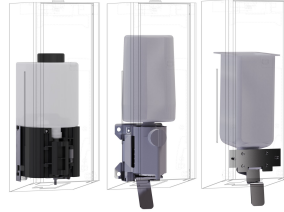

EXOS. Zestaw do modyfikacji

2030022954
ZEXOS625K