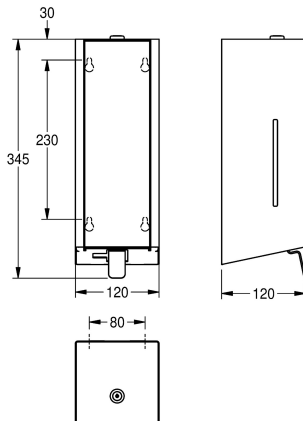

KWC EXOS. Dozownik mydła

Modell-Linie: EXOS | EXOS618W
Akcesoria łazienkowe | Dozowniki mydła

KWC-No.

2030022939

Front z powłoką InoxPlus

2030022940

Obudowa główna z powłoką InoxPlus, panel przedni pokryty czarnym szkłem hartowanym

2030025230

Obudowa główna z powłoką InoxPlus, panel przedni pokryty białym szkłem hartowanym

Akcent kolorystyczny

STAINLESSSTEEL

Czarny

Biały

Dozownik mydła do montażu na ścianie, ze stali chromowo-niklowej z satynowym wykończeniem, panel przedni z białego szkła bezpiecznego, obudowa wykończona powłoką InoxPlus zapewniającą redukcję odcisków palców i lepsze właściwości podczas czyszczenia (easy to clean), grubość materiału 1,2 mm, okienko kontrolne z boku, odpowiedni do mydła w płynie i emulsji,

pojemnik wielokrotnego użytku o pojemności 800 ml, z dźwignią ze stali nierdzewnej, łatwe napełnianie dzięki zbiornikowi mydła na panelu przednim, w zestawie materiały montażowe.

Wymiary: 120 x 345 x 120 mm (szer. x wys. x gł.)

Dane techniczne

Pojemność

0.8

Pojemność ME

Litr

Zamek

Zamek na kluczyk

Materiał

Stal szlachetna

Kod materiałowy

1.4301

Grubość materiału

1.2 mm

Łączna głębokość

120 mm

Łączna wysokość

345 mm

Łączna szerokość

120 mm

Wykończenie powierzchni

Matowe

Obróbka powierzchniowa

INOXPLUS

Rodzaj używanego materiału

Mydło w płynie

Rodzaj mocowania

Przykręcony

Rodzaj montażu

Montaż naścienny

Rodzaj obsługi

Obsługa ręczna

Rodzaje pojemników na mydło

Zintegrowany zbiornik wielokrotnego napełniania

Akcent kolorystyczny

Biały

Kolor podstawowy

STAINLESSSTEEL

Akcesoria opcjonalne