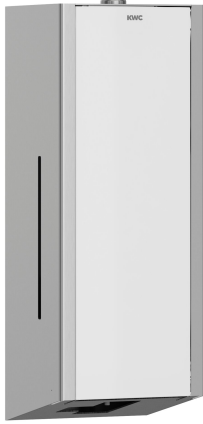

KWC EXOS. Dispensador electrónico de jabón

Modell-Linie: EXOS | EXOS625W
Accesorios | Dispensador de jabón

KWC-No.

2030022942

Parte frontal con tratamiento de calidad para superficies InoxPlus

2030022943

Carcasa principal con revestimiento InoxPlus, panel frontal con cristal templado de seguridad negro

2030025231

Carcasa principal con revestimiento InoxPlus, panel frontal con cristal templado de seguridad blanco

Color acento

STAINLESSSTEEL

Negro

Blanco

EXOS Dispensador de jabón automático para montaje en pared, acero inoxidable con acabado satinado, panel frontal con cristal templado de seguridad blanco, carcasa principal con revestimiento InoxPlus para la reducción de huellas y una mejor limpieza (easy to clean), espesor de material 1,2 mm, ventana de inspección lateral, actividad mediante sensores infrarrojos para funcionamiento sin contacto, indicador LED de estado de batería baja, requiere cuatro

baterías AA de 1,5 V, apto para jabón líquido y lociones, incluye depósito de 800 ml rellenable, cantidad dispensada en función del jabón entre 0,6 y 1,1 ml, altura de montaje de al menos 300 mm por encima del lavabo o de la superficie del mueble, incluye material de montaje.

Dimensiones 120 x 325 x 120 mm (L x A x P)

Datos técnicos

Cantidad de llenado	800
Capacidad de carga	ml
Cerradura	Cerradura principal
Material	Acero inoxidable
Código	1.4301
Espesor del material	1.2 mm
Número de baterías	4
Profundidad	120 mm
Altura	325 mm
Anchura total	120 mm
Acabado de superficie	Acabado satinado
Tratamiento de superficie	INOXPLUS
Tipo de batería	batería
Tipo de consumibles	Jabón líquido
Tipo de fijación	Tornillo
Tipo de montaje	Montaje a pared
Tipo de operación	Funcionamiento del sensor
Tipo de dispensador de jabón	Depósito rellenable integrado
Color acento	Blanco
Color primario	STAINLESSSTEEL