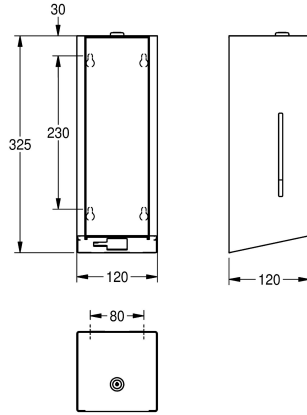

KWC EXOS. Dispensador electrónico de jabón

Modell-Linie: EXOS | EXOS625W
Accesorios | Dispensador de jabón

KWC-No.

2030022942

Parte frontal con tratamiento de calidad para superficies InoxPlus

2030022943

Carcasa principal con revestimiento InoxPlus, panel frontal con cristal templado de seguridad negro

2030025231

Carcasa principal con revestimiento InoxPlus, panel frontal con cristal templado de seguridad blanco

Color acento

STAINLESSSTEEL

Negro

Blanco

EXOS Dispensador de jabón automático para montaje en pared, acero inoxidable con acabado satinado, panel frontal con cristal templado de seguridad blanco, carcasa principal con revestimiento InoxPlus para la reducción de huellas y una mejor limpieza (easy to clean), espesor de material 1,2 mm, ventana de inspección lateral, actividad mediante sensores infrarrojos para funcionamiento sin contacto, indicador LED de estado de batería baja, requiere cuatro

baterías AA de 1,5 V, apto para jabón líquido y lociones, incluye depósito de 800 ml rellenable, cantidad dispensada en función del jabón entre 0,6 y 1,1 ml, altura de montaje de al menos 300 mm por encima del lavabo o de la superficie del mueble, incluye material de montaje.

Dimensiones 120 x 325 x 120 mm (L x A x P)

Datos técnicos

Cantidad de llenado	800
Capacidad de carga	ml
Cerradura	Cerradura principal
Material	Acero inoxidable
Código	1.4301
Espesor del material	1.2 mm
Número de baterías	4
Profundidad	120 mm
Altura	325 mm
Anchura total	120 mm
Acabado de superficie	Acabado satinado
Tratamiento de superficie	INOXPLUS
Tipo de batería	batería
Tipo de consumibles	Jabón líquido
Tipo de fijación	Tornillo
Tipo de montaje	Montaje a pared
Tipo de operación	Funcionamiento del sensor
Tipo de dispensador de jabón	Depósito rellenable integrado
Color acento	Blanco
Color primario	STAINLESSSTEEL

800
ml
Cerradura principal
Acero inoxidable
1.4301
1.2 mm
4
120 mm
325 mm
120 mm
Acabado satinado
INOXPLUS
batería
Jabón líquido
Tornillo
Montaje a pared
Funcionamiento del sensor
Depósito rellenable integrado
Blanco
STAINLESSSTEEL