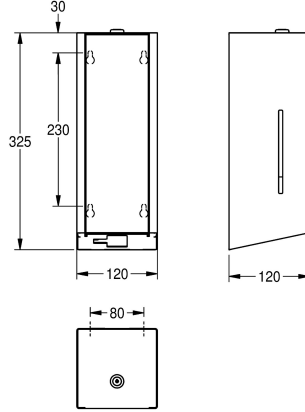

KWC EXOS.

Elektroninen saippua-annostelija valkoinen lasi

Modell-Linie: EXOS | EXOS625W

Saniteettivarusteet julkisiin tiloihin | Saippua-annostelijat

KWC-No.

2030022942

Etukanssa InoxPlus -pintaviimeistely

2030022943

InoxPlus-pinnoitettu kotelo, etukansi mustaa turvalasia

2030025231

InoxPlus-pinnoitettu kotelo, etukansi valkoista turvalasia

Korostusväri

STAINLESSSTEEL

Musta

Valkea

EXOS Kosketusvapaa saippua-annostelija pinta-asennukseen. Satiinipinta, etukansi valkoista turvalasia. Kotelon InoxPlus-pinnoitus estää sormenjäljet ja helpottaa puhdistusta. Materiaalin vahvuus 1,2 mm, tarkastusikkuna kyljessä. Toimii infrapuna-anturilla ilman kosketusta. Alhaisen paristovirran LED-näyttö, neljä

1,5 voltin AA-paristoa. Sopii nestesaippuulle, sisältää 800 ml:n täyttösäiliön, annostelu 0,6–1,1 ml saippuusta riippuen. Asennuskorkeus 300 mm tasosta. Sisältää kiinnitysmateriaalit.

Mitat 120 x 325 x 120 mm (L x K x S)

Tekniset tiedot

Täyttömäärä

800

Täyttömäärä yksikköä

Millilitra

Lukko

Avain lukko

Materiaali

Ruostumaton teräs

Rst teräslaji

1.4301

Materiaalin vahvuus

1.2 mm

Paristojen lukumäärä

4

Kokonaissyvyys

120 mm

Kokonais korkeus

325 mm

Kokonaisleveys

120 mm

Pinnan viimeistely

Satiinipintainen

Pintakäsittely

INOXPLUS

Pariston tyyppi

AA Mignon paristo 1.5 V

Kulutuksen tyyppi

Nestemäinen saippua

Kiinnitystapa

Ruuvi

Asennustapa

Seinäasennus

Toiminta tapa

Kosketusvapaa

Saippua säiliön tyyppi

Integroitu uudelleentäytettävä säiliö

Korostusväri

Valkea

Perusväri

STAINLESSSTEEL

IviCode

0