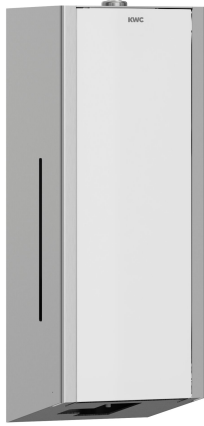

KWC EXOS.

Distributore di sapone elettronico

Modell-Linie: EXOS | EXOS625W

Accessori | Distributori di sapone liquido

KWC-No.

2030022942

Pannello frontale con trattamento superficiale InoxPlus

2030022943

Versione con pannello frontale in vetro ESG nero

2030025231

Versione con pannello frontale in vetro ESG bianco

Colore accento

Acciaio inox

Nero

Bianco

EXOS Distributore elettronico di sapone per montaggio a parete, in acciaio inox con superficie satinata, pannello frontale in vetro di sicurezza temprato bianco, unità principale con finitura anti impronta InoxPlus e migliori caratteristiche di pulizia (easy to clean), spessore materiale 1,2 mm, finestra di controllo sul lato, azionamento ad infrarossi per un utilizzo senza contatto, spia LED di segnalazione del livello della batteria, richiede quattro batterie

AA da 1,5 V, adatto a saponi liquidi e lozioni, serbatoio sapone da 800 ml, erogazione da 0,6 a 1,1 ml a seconda del tipo di sapone utilizzato, altezza di montaggio di almeno 300 mm sopra il lavabo o il banco di lavoro, materiali di montaggio compresi.

800
ml
Serratura a chiave
Acciaio inox
1.4301
1.2 mm
4
120 mm
325 mm
120 mm
Finitura satinata
INOXPLUS
Batteria Mini 1,5V
Sapone liquido
Vite
Installazione a parete
Funzionamento a sensore
Serbatoio ricaricabile integrato
Bianco
Acciaio inox