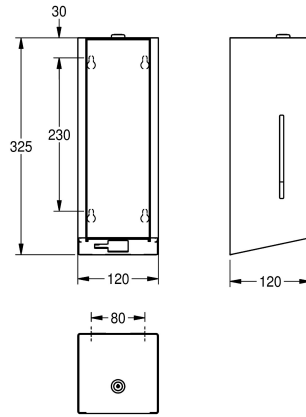

KWC EXOS.

Distributore di sapone elettronico

Modell-Linie: EXOS | EXOS625W

Accessori | Distributori di sapone liquido

KWC-No.

2030022942

Pannello frontale con trattamento superficiale InoxPlus

2030022943

Versione con pannello frontale in vetro ESG nero

2030025231

Versione con pannello frontale in vetro ESG bianco

Colore accento

Acciaio inox

Nero

Bianco

EXOS Distributore elettronico di sapone per montaggio a parete, in acciaio inox con superficie satinata, pannello frontale in vetro di sicurezza temprato bianco, unità principale con finitura anti impronta InoxPlus e migliori caratteristiche di pulizia (easy to clean), spessore materiale 1,2 mm, finestra di controllo sul lato, azionamento ad infrarossi per un utilizzo senza contatto, spia LED di segnalazione del livello della batteria, richiede quattro batterie

AA da 1,5 V, adatto a saponi liquidi e lozioni, serbatoio sapone da 800 ml, erogazione da 0,6 a 1,1 ml a seconda del tipo di sapone utilizzato, altezza di montaggio di almeno 300 mm sopra il lavabo o il banco di lavoro, materiali di montaggio compresi.

Dimensioni 120 x 325 x 120 mm (L x A x P)

Dati tecnici

Capacità
Capacità uom
Serratura
Materiale
Codice materiale
Spessore del materiale
Quantità batterie
Profondità totale
Altezza totale
Larghezza complessiva
Finitura della superficie
Trattamento della superficie
Tipo batterie
Tipo di consumabili
Tipo di fissaggio
Tipo di montaggio
Funzionamento
Tipo del contenitore sapone
Colore accento
Colore di base

800
ml
Serratura a chiave
Acciaio inox
1.4301
1.2 mm
4
120 mm
325 mm
120 mm
Finitura satinata
INOXPLUS
Batteria Mini 1,5V
Sapone liquido
Vite
Installazione a parete
Funzionamento a sensore
Serbatoio ricaricabile integrato
Bianco
Acciaio inox