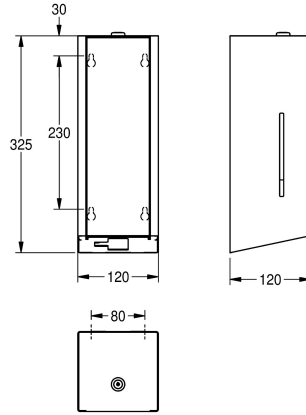

KWC EXOS. Elektronische zeepdispenser

Modell-Linie: EXOS | EXOS625W
Accessoires | Zeepverdelers

KWC-No.

2030022942

Front met InoxPlus oppervlakteveredeling

2030022943

Behuizing met InoxPlus oppervlakteveredeling, front van versterkt zwart veiligheidsglas

2030025231

Behuizing met InoxPlus oppervlakteveredeling, front van versterkt wit veiligheidsglas

Accentkleur

STAINLESSSTEEEL

Zwart

Wit

EXOS Automatische zeepverdeler voor wandmontage, roestvrij staal zijdemat, front van wit versterkt veiligheidsglas, met InoxPlus gecoate hoofdbehuizing ter vermindering van vingerafdrukken en met betere reinigende eigenschappen (easy to clean), materiaaldikte 1,2 mm, kijkvenster aan de zijkant, infraroodsensor voor aanrakingsvrije bediening, indicatielampje voor lage batterijstatus, gebruikt vier AA-batterijen van 1,5 V, geschikt voor

vloeibare zeep en lotions, metinbegrip van navulbaar zeepreservoir van 800 ml, zeepafgifte afhankelijk van zeep tussen 0,6 en 1,1 ml, montagehoogte minstens 300 mm boven de wastafel of tafelblad, inclusief montage materiaal.

Afmetingen 120 x 325 x 120 mm (B x H x D)

Technical Data

Vulhoeveelheid
Vul hoeveelheid verkoopseenheid
Slot
Materiaal
Materiaalcode
Materiaaldikte
Aantal batterijen
Totale diepte
Totale hoogte
Totale breedte
Oppervlakafwerking
Oppervlaktebehandeling
Type batterij
Type verbruiksproduct
Type bevestiging
Type montage
Type bediening
Type zeephouder
Accentkleur
Basiskleur

800
ml
Cylinderslot
Roestvrij staal
1.4301
1.2 mm
4
120 mm
325 mm
120 mm
Zijdeglans
INOXPLUS
AA Mignon batterij 1.5 V
Vloeibare zeep
Geschroefd
Wandmontage
Werking sensor
Geïntegreerde hervulbare tank
Wit
STAINLESSSTEEEL