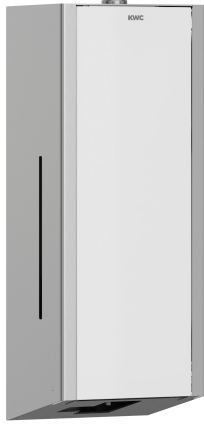

KWC EXOS. Elektronische zeepdispenser

Modell-Linie: EXOS | EXOS625W
Accessoires | Zeepverdelers

KWC-No.

2030022942

Front met InoxPlus oppervlakteveredeling

2030022943

Behuizing met InoxPlus oppervlakteveredeling, front van versterkt zwart veiligheidsglas

2030025231

Behuizing met InoxPlus oppervlakteveredeling, front van versterkt wit veiligheidsglas

Accentkleur

STAINLESSSTEEEL

Zwart

Wit

EXOS Automatische zeepverdeler voor wandmontage, roestvrij staal zijdemat, front van wit versterkt veiligheidsglas, met InoxPlus gecoate hoofdbehuizing ter vermindering van vingerafdrukken en met betere reinigende eigenschappen (easy to clean), materiaaldikte 1,2 mm, kijkvenster aan de zijkant, infraroodsensor voor aanrakingsvrije bediening, indicatielampje voor lage batterijstatus, gebruikt vier AA-batterijen van 1,5 V, geschikt voor

800
ml
Cylinderslot
Roestvrij staal
1.4301
1.2 mm
4
120 mm
325 mm
120 mm
Zijdeglans
INOXPLUS
AA Mignon batterij 1.5 V
Vloeibare zeep
Geschroefd
Wandmontage
Werking sensor
Geïntegreerde hervulbare tank
Wit
STAINLESSSTEEEL

KWC EXOS. Elektronische zeepdispenser

Modell-Linie: EXOS | EXOS625W
Accessoires | Zeepverdelers

Optionele toebehoren

EXOS. front zeepdispenser

2030022947
ZEXOS616

EXOS. front met zwart veiligheidsglas

2030022948
ZEXOS616B