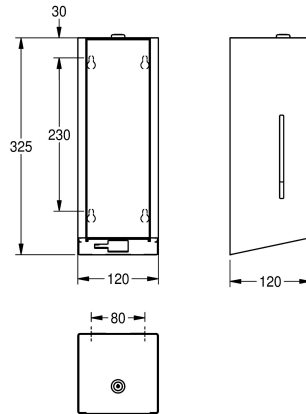

KWC EXOS. Elektronische zeepdispenser

Modell-Linie: EXOS | EXOS625W
Accessoires | Zeepverdelers

KWC-No.

2030022942

Front met InoxPlus oppervlakteveredeling

2030022943

Behuizing met InoxPlus oppervlakteveredeling, front van versterkt zwart veiligheidsglas

2030025231

Behuizing met InoxPlus oppervlakteveredeling, front van versterkt wit veiligheidsglas

Accentkleur

STAINLESSSTEEEL

Zwart

Wit

EXOS Automatische zeepverdeler voor wandmontage, roestvrij staal zijdemat, front van wit versterkt veiligheidsglas, met InoxPlus gecoate hoofdbehuizing ter vermindering van vingerafdrukken en met betere reinigende eigenschappen (easy to clean), materiaaldikte 1,2 mm, kijkvenster aan de zijkant, infraroodsensor voor aanrakingsvrije bediening, indicatielampje voor lage batterijstatus, gebruikt vier AA-batterijen van 1,5 V, geschikt voor

vloeibare zeep en lotions, metinbegrip van navulbaar zeepreservoir van 800 ml, zeepafgifte afhankelijk van zeep tussen 0,6 en 1,1 ml, montagehoogte minstens 300 mm boven de wastafel of tafelblad, inclusief montage materiaal.

Afmetingen 120 x 325 x 120 mm (B x H x D)

Technical Data

Vulhoeveelheid
Vul hoeveelheid verkoopseenheid
Slot
Materiaal
Materiaalcode
Materiaaldikte
Aantal batterijen
Totale diepte
Totale hoogte
Totale breedte
Oppervlakafwerking
Oppervlaktebehandeling
Type batterij
Type verbruiksproduct
Type bevestiging
Type montage
Type bediening
Type zeephouder
Accentkleur
Basiskleur

800
ml
Cylinderslot
Roestvrij staal
1.4301
1.2 mm
4
120 mm
325 mm
120 mm
Zijdeglans
INOXPLUS
AA Mignon batterij 1.5 V
Vloeibare zeep
Geschroefd
Wandmontage
Werking sensor
Geïntegreerde hervulbare tank
Wit
STAINLESSSTEEEL