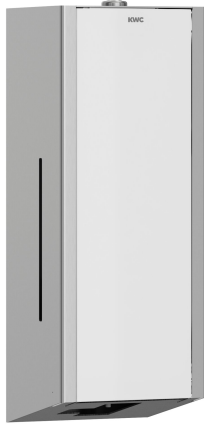

## KWC EXOS. Elektronische zeepdispenser

Modell-Linie: EXOS | EXOS625W  
Accessoires | Zeepverdelers

### KWC-No.

**2030022942**

Front met InoxPlus oppervlakteveredeling

**2030022943**

Behuizing met InoxPlus oppervlakteveredeling, front van versterkt zwart veiligheidsglas

**2030025231**

Behuizing met InoxPlus oppervlakteveredeling, front van versterkt wit veiligheidsglas

### Accentkleur

STAINLESSSTEEEL

Zwart

Wit

EXOS Automatische zeepverdeler voor wandmontage, roestvrij staal zijdemat, front van wit versterkt veiligheidsglas, met InoxPlus gecoate hoofdbehuizing ter vermindering van vingerafdrukken en met betere reinigende eigenschappen (easy to clean), materiaaldikte 1,2 mm, kijkvenster aan de zijkant, infraroodsensor voor aanrakingsvrije bediening, indicatielampje voor lage batterijstatus, gebruikt vier AA-batterijen van 1,5 V, geschikt voor

Afmetingen 120 x 325 x 120 mm (B x H x D)