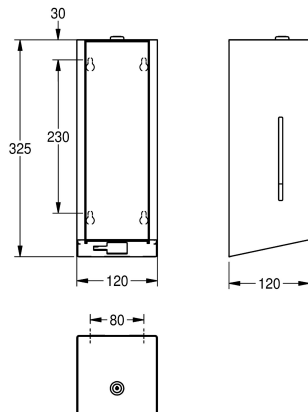

KWC EXOS. Elektroniczny dozownik mydła

Modell-Linie: EXOS | EXOS625W
Akcesoria łazienkowe | Dozowniki mydła

KWC-No.

2030022942

Front z powłoką InoxPlus

2030022943

Obudowa główna z powłoką InoxPlus, panel przedni pokryty czarnym szkłem hartowanym

2030025231

Obudowa główna z powłoką InoxPlus, panel przedni pokryty białym szkłem hartowanym

Akcent kolorystyczny

STAINLESSSTEEL

Czarny

Biały

EXOS Elektroniczny dozownik mydła do montażu na ścianie, ze stali chromowo-niklowej z satynowym wykończeniem, panel przedni z białego szkła bezpiecznego, obudowa wykończona powłoką InoxPlus zapewniającą redukcję odcisków palców i lepsze właściwości podczas czyszczenia (easy to clean) grubość materiału 1,2 mm, okienko kontrolne z boku, czujnik podczerwieni umożliwia bezdotykową obsługę, wyświetlacz LED informuje o

niskim stanie baterii, wymaga czterech baterii AA 1,5 V, odpowiedni do mydła w płynie i emulsji, w zestawie pojemnik wielokrotnego użytku 800 ml, dozuje 0,6-1,1 ml, w zależności od mydła, Wysokość montażu min. 300 mm nad umywalką lub blatem, w zestawie materiały montażowe.

Wymiary: 120 x 325 x 120 mm (szer. x wys. x gł.)

Dane techniczne

Pojemność
Pojemność ME
Zamek
Materiał
Kod materiałowy
Grubość materiału
Liczba baterii
Łączna głębokość
Łączna wysokość
Łączna szerokość
Wykończenie powierzchni
Obróbka powierzchniowa
Rodzaje baterii
Rodzaj zużywanego materiału
Rodzaj mocowania
Rodzaj montażu
Rodzaj obsługi
Rodzaje pojemników na mydło
Akcent kolorystyczny
Kolor podstawowy

800
ml
Zamek na kluczyk
Stal szlachetna
1.4301
1.2 mm
4
120 mm
325 mm
120 mm
Matowe
INOXPLUS
Bateria AA Mignon 1,5 V
Mydło w płynie
Przykręcony
Montaż naścienny
Działanie czujnika
Zintegrowany zbiornik wielokrotnego napełniania
Biały
STAINLESSSTEEL