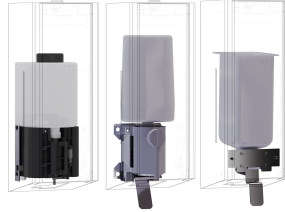

KWC EXOS.

Dávkovač pěnového mýdla k montáži na omítku

Modell-Linie: EXOS | EXOS616W

Doplňky | Dávkovače mýdla

EXOS. Čelní panel, chromniklová ocel, pro dávkovače mýdla k montáži na omítku

2030022947
ZEXOS616

EXOS. Čelní panel s černým tvrzeným bezpečnostním sklem, pro dávkovače mýdla k montáži na omítku

2030022948
ZEXOS616B

EXOS. Výměnná sada pro dávkovač mýdla

2030022954
ZEXOS625K

EXOS. Výměnná sada dávkovače tekutého mýdla

2030022956
ZEXOS618K