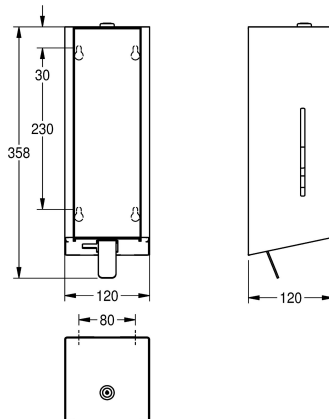

KWC EXOS.

Dávkač pěnového mýdla k montáži na omítku

Modell-Linie: EXOS | EXOS616W

Doplňky | Dávkače mýdla

KWC-No.

2030022945

Plášť a čelní panel s povrchovou úpravou InoxPlus

2030022946

Plášť s povrchovou úpravou InoxPlus, čelní panel z černého tvrzeného bezpečnostního skla

2030025232

Plášť s povrchovou úpravou InoxPlus, čelní panel z bílého tvrzeného bezpečnostního skla

Barevné varianty

STAINLESSSTEEL

černý

bílá

Dávkač pěnového mýdla k montáži na omítku, chromiklová ocel s hedvábně matným povrchem, čelní panel z bílého tvrzeného bezpečnostního skla, plášť s povrchovou úpravou InoxPlus k redukci otisků prstů a lepšími čistícími vlastnostmi (easy to clean), tloušťka materiálu 1,2 mm, postranní průzory, s tlačnou páčkou z ušlechtilé

oceli, vhodný pro pěnové mýdlo KWC, včetně upevňovacího materiálu a 650 ml pěnového mýdla KWC.

Rozměry 120 x 358 x 120 mm (š x v x h)

Technické údaje

Kapacita
Plnění množství uom
Uzamykatelný
Materiál
Kód materiálu
Tloušťka materiálu
Celková hloubka
Celková výška
Celková šířka
Povrch
Povrchová úprava
Náplň
Způsob uchycení
Způsob montáže
Ovládní
Typ zásobníku mýdla
Barevné varianty
Základní barva

650
ml
univerzální
ušlechtilá ocel
1.4301
1.2 mm
120 mm
358 mm
120 mm
hedvábně matný
INOXPLUS
pěnové mýdlo
závit
montáž na stěnu
manuální
pytel na jedno použití
bílá
STAINLESSSTEEL

Volitelné příslušenství