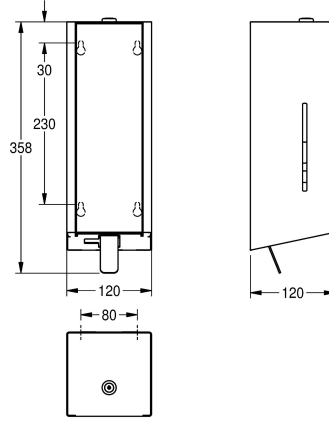

KWC EXOS. Dispensador de espuma de jabón

Modell-Linie: EXOS | EXOS616W
Accesorios | Dispensador de jabón

KWC-No.

2030022945

Parte frontal con tratamiento de calidad para superficies InoxPlus

2030022946

Carcasa principal con revestimiento InoxPlus, panel frontal con cristal templado de seguridad negro

2030025232

Carcasa principal con revestimiento InoxPlus, panel frontal con cristal templado de seguridad blanco

Color acento

STAINLESSSTEEL

Negro

Blanco

Dispensador de jabón en espuma para montaje en pared, acero inoxidable con acabado satinado, panel frontal con cristal templado de seguridad blanco, carcasa principal con revestimiento InoxPlus para la reducción de huellas y una mejor limpieza (easy to clean), espesor de material 1,2 mm, ventana de inspección lateral,

con tirador de acero inoxidable, apto para jabón en espuma KWC, incluye material de montaje y jabón en espuma KWC de 650 ml.

Dimensiones 120 x 358 x 120 mm (L x A x P)

Datos técnicos

Cantidad de llenado

650

Capacidad de carga

ml

Cerradura

Cerradura principal

Material

Acero inoxidable

Código

1.4301

Espesor del material

1.2 mm

Profundidad

120 mm

Altura

358 mm

Anchura total

120 mm

Acabado de superficie

Acabado satinado

Tratamiento de superficie

INOXPLUS

Tipo de consumibles

Jabón en espuma

Tipo de fijación

Tornillo

Tipo de montaje

Montaje a pared

Tipo de operación

Accionamiento manual

Tipo de dispensador de jabón

De un solo uso de las bolsas

Color acento

Blanco

Color primario

STAINLESSSTEEL

Accesorios opcionales