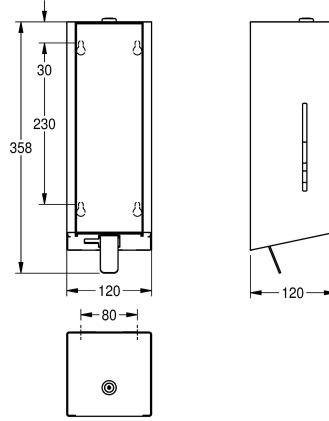

KWC EXOS.

Vaahntsaippua-annostelijan valkoinen lasi

Modell-Linie: EXOS | EXOS616W

Saniteettivarusteet julkisiin tiloihin | Saippua-annostelijat

KWC-No.

2030022945

Etukanssa InoxPlus -pintaviimeistely

2030022946

InoxPlus-pinnoitettu kotelo, etukansi mustaa turvalasia

2030025232

InoxPlus-pinnoitettu kotelo, etukansi valkoista turvalasia

Korostusväri

Ruostumattoman teräksen ilme

Musta

Valkea

Vaahntsaippua-annostelija pinta-asennukseen, satiinipinta. Etukansi valkoista turvalasia, kotelon InoxPlus -pinnoitus estää sormenjäljet ja helpottaa puhdistusta, materiaalin vahvuus 1,2 mm. Tarkastusikkuna

kyljessä, vetovipu ruostumatonta terästä. Sopii KWC-vaahntsaippuulle. Sisältää kiinnitysmateriaalit sekä 650 ml KWC-vaahntsaippuaa.

Mitat 120 x 358 x 120 mm (L x K x S)

Tekniset tiedot

Täyttömäärä

650

Täyttömäärä yksikköä

Millilitra

Lukko

Avain lukko

Materiaali

Ruostumaton teräs

Rst teräslaji

1.4301

Materiaalin vahvuus

1.2 mm

Kokonaissyvyys

120 mm

Kokonaiskorkeus

358 mm

Kokonaisleveys

120 mm

Pinnan viimeistely

Satiinipintainen

Pintakäsittely

INOXPLUS

Kulutuksen tyyppi

Vaahntsaippua

Kiinnitystapa

Ruuvi

Asennustapa

Seinäasennus

Toiminta tapa

Käsiikäyttöinen toiminta

Saippua säiliön tyyppi

Kertakäyttö pussi

Korostusväri

Valkea

Perusväri

Ruostumattoman teräksen ilme

lviCode

0

Kulutuset