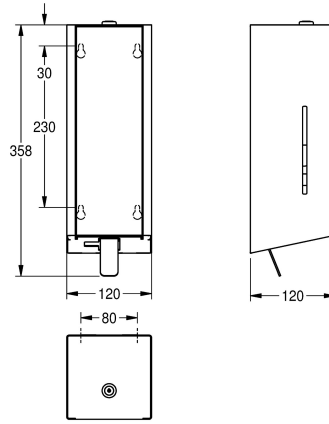

KWC EXOS.

Distributore di sapone in schiuma

Modell-Linie: EXOS | EXOS616W

Accessori | Distributori di sapone liquido

KWC-No.

2030022945

Pannello frontale con trattamento superficiale InoxPlus

2030022946

Versione con pannello frontale in vetro ESG nero

2030025232

Versione con pannello frontale in vetro ESG bianco

Colore accento

Acciaio inox

Nero

Bianco

Distributore di sapone in schiuma per montaggio a parete, in acciaio inox con superficie satinata, pannello frontale in vetro di sicurezza temprato bianco, unità principale con finitura anti impronta InoxPlus e migliori caratteristiche di pulizia (easy to clean), spessore materiale 1,2 mm, finestra di controllo sul lato, con leva in

acciaio inox, adatto a sapone in schiuma KWC, inclusi materiali di montaggio e 1 flacone di sapone in schiuma da 650 ml.

Dimensioni 120 x 358 x 120 mm (L x A x P)

Dati tecnici

Capacità
Capacità uom
Serratura
Materiale
Codice materiale
Spessore del materiale
Profondità totale
Altezza totale
Larghezza complessiva
Finitura della superficie
Trattamento della superficie
Tipo di consumabili
Tipo di fissaggio
Tipo di montaggio
Funzionamento
Tipo del contenitore sapone
Colore accento
Colore di base
teamNumber
sanitasTroeschNumber

650
ml
Serratura a chiave
Acciaio inox
1.4301
1.2 mm
120 mm
358 mm
120 mm
Finitura satinata
INOXPLUS
Sapone in schiuma
Vite
Installazione a parete
Comando manuale
Sacchetto monouso
Bianco
Acciaio inox
572472
4621 815

Accessori opzionali