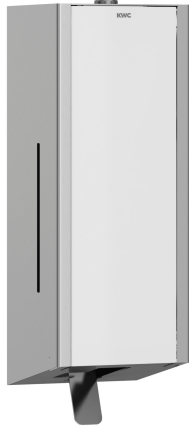

KWC EXOS.

Distributore di sapone in schiuma

Modell-Linie: EXOS | EXOS616W

Accessori | Distributori di sapone liquido

KWC-No.

2030022945

Pannello frontale con trattamento superficiale InoxPlus

2030022946

Versione con pannello frontale in vetro ESG nero

2030025232

Versione con pannello frontale in vetro ESG bianco

Colore accento

Acciaio inox

Nero

Bianco

Distributore di sapone in schiuma per montaggio a parete, in acciaio inox con superficie satinata, pannello frontale in vetro di sicurezza temprato bianco, unità principale con finitura anti impronta InoxPlus e migliori caratteristiche di pulizia (easy to clean), spessore materiale 1,2 mm, finestra di controllo sul lato, con leva in

acciaio inox, adatto a sapone in schiuma KWC, inclusi materiali di montaggio e 1 flacone di sapone in schiuma da 650 ml.

Dimensioni 120 x 358 x 120 mm (L x A x P)

Dati tecnici

Capacità
Capacità uom
Serratura
Materiale
Codice materiale
Spessore del materiale
Profondità totale
Altezza totale
Larghezza complessiva
Finitura della superficie
Trattamento della superficie
Tipo di consumabili
Tipo di fissaggio
Tipo di montaggio
Funzionamento
Tipo del contenitore sapone
Colore accento
Colore di base
teamNumber
sanitasTroeschNumber

650
ml
Serratura a chiave
Acciaio inox
1.4301
1.2 mm
120 mm
358 mm
120 mm
Finitura satinata
INOXPLUS
Sapone in schiuma
Vite
Installazione a parete
Comando manuale
Sacchetto monouso
Bianco
Acciaio inox
572472
4621 815