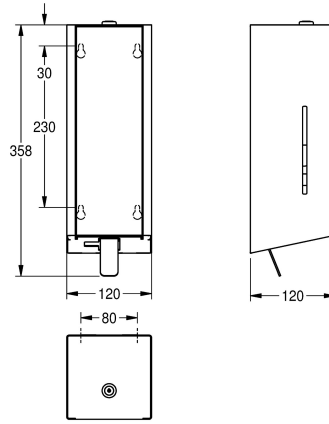

KWC EXOS.

Distributore di sapone in schiuma

Modell-Linie: EXOS | EXOS616W

Accessori | Distributori di sapone liquido

KWC-No.

2030022945

Pannello frontale con trattamento superficiale InoxPlus

2030022946

Versione con pannello frontale in vetro ESG nero

2030025232

Versione con pannello frontale in vetro ESG bianco

Colore accento

Acciaio inox

Nero

Bianco

Distributore di sapone in schiuma per montaggio a parete, in acciaio inox con superficie satinata, pannello frontale in vetro di sicurezza temprato bianco, unità principale con finitura anti impronta InoxPlus e migliori caratteristiche di pulizia (easy to clean), spessore materiale 1,2 mm, finestra di controllo sul lato, con leva in

acciaio inox, adatto a sapone in schiuma KWC, inclusi materiali di montaggio e 1 flacone di sapone in schiuma da 650 ml.

Dimensioni 120 x 358 x 120 mm (L x A x P)

Dati tecnici

Capacità
Capacità uom
Serratura
Materiale
Codice materiale
Spessore del materiale
Profondità totale
Altezza totale
Larghezza complessiva
Finitura della superficie
Trattamento della superficie
Tipo di consumabili
Tipo di fissaggio
Tipo di montaggio
Funzionamento
Tipo del contenitore sapone
Colore accento
Colore di base

650
ml
Serratura a chiave
Acciaio inox
1.4301
1.2 mm
120 mm
358 mm
120 mm
Finitura satinata
INOXPLUS
Sapone in schiuma
Vite
Installazione a parete
Comando manuale
Sacchetto monouso
Bianco
Acciaio inox

Accessori opzionali