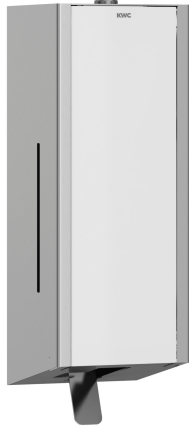

KWC EXOS.

Distributore di sapone in schiuma

Modell-Linie: EXOS | EXOS616W

Accessori | Distributori di sapone liquido

KWC-No.

2030022945

Pannello frontale con trattamento superficiale InoxPlus

2030022946

Versione con pannello frontale in vetro ESG nero

2030025232

Versione con pannello frontale in vetro ESG bianco

Colore accento

Acciaio inox

Nero

Bianco

Distributore di sapone in schiuma per montaggio a parete, in acciaio inox con superficie satinata, pannello frontale in vetro di sicurezza temprato bianco, unità principale con finitura anti impronta InoxPlus e migliori caratteristiche di pulizia (easy to clean), spessore materiale 1,2 mm, finestra di controllo sul lato, con leva in

acciaio inox, adatto a sapone in schiuma KWC, inclusi materiali di montaggio e 1 flacone di sapone in schiuma da 650 ml.

Dimensioni 120 x 358 x 120 mm (L x A x P)

Dati tecnici

Capacità
Capacità uom
Serratura
Materiale
Codice materiale
Spessore del materiale
Profondità totale
Altezza totale
Larghezza complessiva
Finitura della superficie
Trattamento della superficie
Tipo di consumabili
Tipo di fissaggio
Tipo di montaggio
Funzionamento
Tipo del contenitore sapone
Colore accento
Colore di base

650
ml
Serratura a chiave
Acciaio inox
1.4301
1.2 mm
120 mm
358 mm
120 mm
Finitura satinata
INOXPLUS
Sapone in schiuma
Vite
Installazione a parete
Comando manuale
Sacchetto monouso
Bianco
Acciaio inox