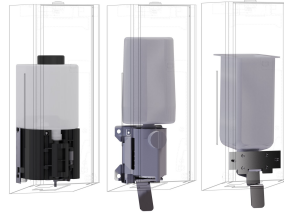

2030025232

Behuizing met InoxPlus oppervlakteveredeling, front van versterkt wit veiligheidsglas

Accentkleur

STAINLESSSTEEL

Zwart

Wit

Schuimzeepverdeler voor wandmontage, roestvrij staal zijdemat, front van wit versterkt veiligheidsglas, met InoxPlus gecoate hoofdbehuizing ter vermindering van vingerafdrukken en met betere reinigende eigenschappen (easy to clean), materiaaldikte 1.2 mm, kijkvenster aan de zijkant, met roestvrijstalen trekhendel, geschikt

KWC EXOS. Schuimzeepdispenser

Modell-Linie: EXOS | EXOS616W
Accessoires | Zeepverdelers

EXOS. front zeepdispenser

2030022947
ZEXOS616

EXOS. front met zwart veiligheidsglas

2030022948
ZEXOS616B

EXOS. ombouwset