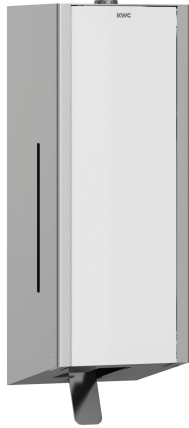

KWC EXOS. Schuimzeepdispenser

Modell-Linie: EXOS | EXOS616W
Accessoires | Zeepverdelers

KWC-No.

2030022945

Front met InoxPlus oppervlakteveredeling

2030022946

Behuizing met InoxPlus oppervlakteveredeling, front van versterkt zwart veiligheidsglas

2030025232

Behuizing met InoxPlus oppervlakteveredeling, front van versterkt wit veiligheidsglas

Accentkleur

STAINLESSSTEEL

Zwart

Wit

Schuimzeepverdeler voor wandmontage, roestvrij staal zijdemat, front van wit versterkt veiligheidsglas, met InoxPlus gecoate hoofdbehuizing ter vermindering van vingerafdrukken en met betere reinigende eigenschappen (easy to clean), materiaaldikte 1.2 mm, kijkvenster aan de zijkant, met roestvrijstalen trekhendel, geschikt

voor KWC schuimzeep, inclusief bevestigingsmateriaal en 650 ml KWC schuimzeep.

Afmetingen 120 x 358 x 120 mm (B x H x D)

Technical Data

Vulhoeveelheid

650

Vul hoeveelheid verkoopseenheid

ml

Slot

Cylinderslot

Materiaal

Roestvrij staal

Materiaalcode

1.4301

Materiaaldikte

1.2 mm

Totale diepte