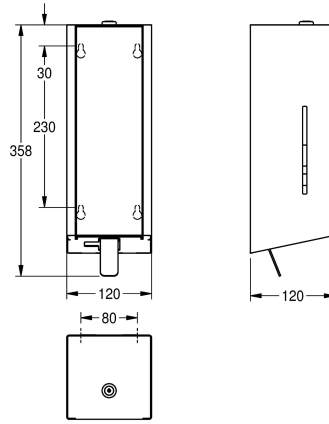

KWC EXOS. Schuimzeepdispenser

Modell-Linie: EXOS | EXOS616W
Accessoires | Zeepverdelers

KWC-No.

2030022945

Front met InoxPlus oppervlakteveredeling

2030022946

Behuizing met InoxPlus oppervlakteveredeling, front van versterkt zwart veiligheidsglas

2030025232

Behuizing met InoxPlus oppervlakteveredeling, front van versterkt wit veiligheidsglas

Accentkleur

STAINLESSSTEEL

Zwart

Wit

Schuimzeepverdeler voor wandmontage, roestvrij staal zijdemat, front van wit versterkt veiligheidsglas, met InoxPlus gecoate hoofdbehuizing ter vermindering van vingerafdrukken en met betere reinigende eigenschappen (easy to clean), materiaaldikte 1.2 mm, kijkvenster aan de zijkant, met roestvrijstalen trekhendel, geschikt

voor KWC schuimzeep, inclusief bevestigingsmateriaal en 650 ml KWC schuimzeep.

Afmetingen 120 x 358 x 120 mm (B x H x D)

Technical Data

Vulhoeveelheid

650

Vul hoeveelheid verkoopseenheid

ml

Slot

Cylinderslot

Materiaal

Roestvrij staal

Materiaalcode

1.4301

Materiaaldikte

1.2 mm

Totale diepte

120 mm

Totale hoogte

358 mm

Totale breedte

120 mm

Oppervlakafwerking

Zijdeglans

Oppervlaktebehandeling

INOXPLUS

Type verbruiksproduct

Schuimzeep

Type bevestiging

Geschroefd

Type montage

Wandmontage

Type bediening

Manuele werking

Type zeephouder

Tas voor eenmalig gebruik

Accentkleur

Wit

Basiskleur

STAINLESSSTEEL

Optionele toebehoren