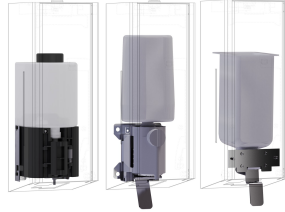

EXOS. ombouwset

2030022954
ZEXOS625K