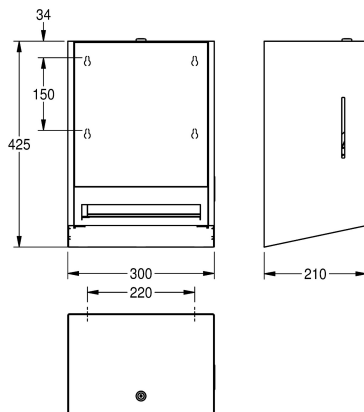

KWC EXOS.

Zásobník na papírové role

Modell-Linie: EXOS | EXOS637W

Doplňky | Zásobníky na papírové ručníky

KWC-No.

2030022950

Plášť a čelní panel s povrchovou úpravou InoxPlus

2030022951

Plášť s povrchovou úpravou InoxPlus, čelní panel z černého tvrzeného bezpečnostního skla

2030025233

Plášť s povrchovou úpravou InoxPlus, čelní panel z bílého tvrzeného bezpečnostního skla

Barevné varianty

STAINLESSSTEEL

černý

bílá

Mechanický zásobník na papírové role k montáži na omítku, chromniklová ocel s hedvábně matným povrchem, čelní panel z bílého tvrzeného bezpečnostního skla, plášť s povrchovou úpravou InoxPlus k redukci otisků prstů a lepšími čistícími vlastnostmi (easy to clean), tloušťka

materiálu 1,2 mm, max. šířka role 205 mm, max. průměr 200 mm, délka útržku 260 mm, nastavitelný držák role pro optimální výdaj papíru, včetně upevňovacího materiálu.

Rozměry 300 x 425 x 210 mm (š x v x h)

Technické údaje

Maximální průměr spotřebního materiálu

200 mm

Maximální šířka spotřebního materiálu

205 mm

Kapacita

1

Plnění množství uom

role

Uzamykatelný

univerzální

Materiál

ušlechtilá ocel

Kód materiálu

1.4301

Tloušťka materiálu

1.2 mm

Celková hloubka

210 mm

Celková výška

425 mm

Celková šířka

300 mm

Povrch

hedvábně matný

Povrchová úprava

INOXPLUS

Náplň

role papíru

Způsob uchycení

závit

Způsob montáže

montáž na stěnu

Ovládání

manuální

Barevné varianty

bílá

Základní barva

STAINLESSSTEEL

Volitelné příslušenství