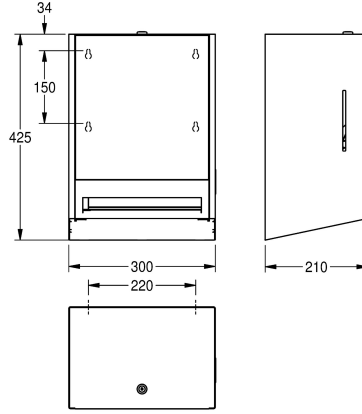

KWC EXOS.

Paperipyhyheannostelija valkoinen lasi

Modell-Linie: EXOS | EXOS637W

Saniteettivarusteet julkisiin tiloihin | Paperipyhyheannostelijat

KWC-No.

2030022950

Etukanssa InoxPlus -pintaviimeistely

2030022951

InoxPlus-pinnoitettu kotelo, etukansi mustaa turvalasia

2030025233

InoxPlus-pinnoitettu kotelo, etukansi valkoista turvalasia

Korostusväri

STAINLESSSTEEL

Musta

Valkea

Manuaalinen paperipyhyheannostelija pinta-asennukseen, satiinpinta, etukansi valkoista turvalasia, kotelon InoxPlus-pinnoitus estää sormenjäljet ja helpottaa puhdistusta, materiaalin vahvuus 1,2 mm, rullan maksimileveys 205 mm, rullan maksimihalkaisija 200 mm, paperin rei'ityspituus 260 mm.

säädettävä paperirullan pidike optimoi paperin annostelun, sisältää kiinnitysmateriaalit.

Mitat 300 x 425 x 210 mm (L x K x S)

Tekniset tiedot

Osan maksimi syvyys/halkaisija

200 mm

Osan maksimi leveys

205 mm

Täyttömäärä

1

Täyttömäärä yksikköä

Rullat

Lukko

Avain lukko

Materiaali

Ruostumaton teräs

Rst teräslaji

1.4301

Materiaalin vahvuus

1.2 mm

Kokonaissyvyys

210 mm

Kokonaiskorkeus

425 mm

Kokonaisleveys

300 mm

Pinnan viimeistely

Satiinipintainen

Pintakäsittely

INOXPLUS

Kulutuksen tyyppi

Paperi rulla

Kiinnitystapa

Ruuvi

Asennustapa

Seinäasennus

Toiminta tapa

Käsiikäyttöinen toiminta

Korostusväri

Valkea

Perusväri

STAINLESSSTEEL

lviCode

0