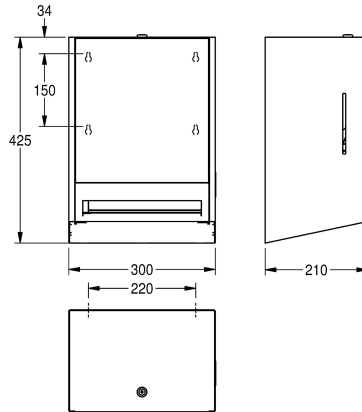

KWC EXOS.

Distributore di salviette asciugamani

Modell-Linie: EXOS | EXOS637W

Accessori | Distributori di salviette asciugamani

KWC-No.

2030022950

Pannello frontale con trattamento superficiale InoxPlus

2030022951

Versione con pannello frontale in vetro ESG nero

2030025233

Versione con pannello frontale in vetro ESG bianco

Colore accento

Acciaio inox

Nero

Bianco

Distributore manuale di salviette asciugamani di carta in rotolo per montaggio a parete, in acciaio inox con superficie satinata, pannello frontale in vetro di sicurezza temprato bianco, unità principale con finitura anti impronta InoxPlus e migliori caratteristiche di pulizia (easy to clean), spessore materiale 1,2 mm, larghezza max. del rotolo 205 mm, diametro max. del rotolo 200 mm, lunghezza di

taglio della carta 260 mm, portarotolo di carta regolabile per un'erogazione ottimizzata della carta, materiali di montaggio compresi.

Dimensioni 300 x 425 x 210 mm (L x A x P)

Dati tecnici

Profondità massima/diametro del prodotto

200 mm

Larghezza massima del prodotto

205 mm

Capacità

1

Capacità uom

Rotoli

Serratura

Serratura a chiave

Materiale

Acciaio inox

Codice materiale

1.4301

Spessore del materiale

1.2 mm

Profondità totale

210 mm

Altezza totale

425 mm

Larghezza complessiva

300 mm

Finitura della superficie

Finitura satinata

Trattamento della superficie

INOXPLUS

Tipo di consumabili

Rotolo di carta

Tipo di fissaggio

Vite

Tipo di montaggio

Installazione a parete

Funzionamento

Comando manuale

Colore accento

Bianco

Colore di base

Acciaio inox

Accessori opzionali